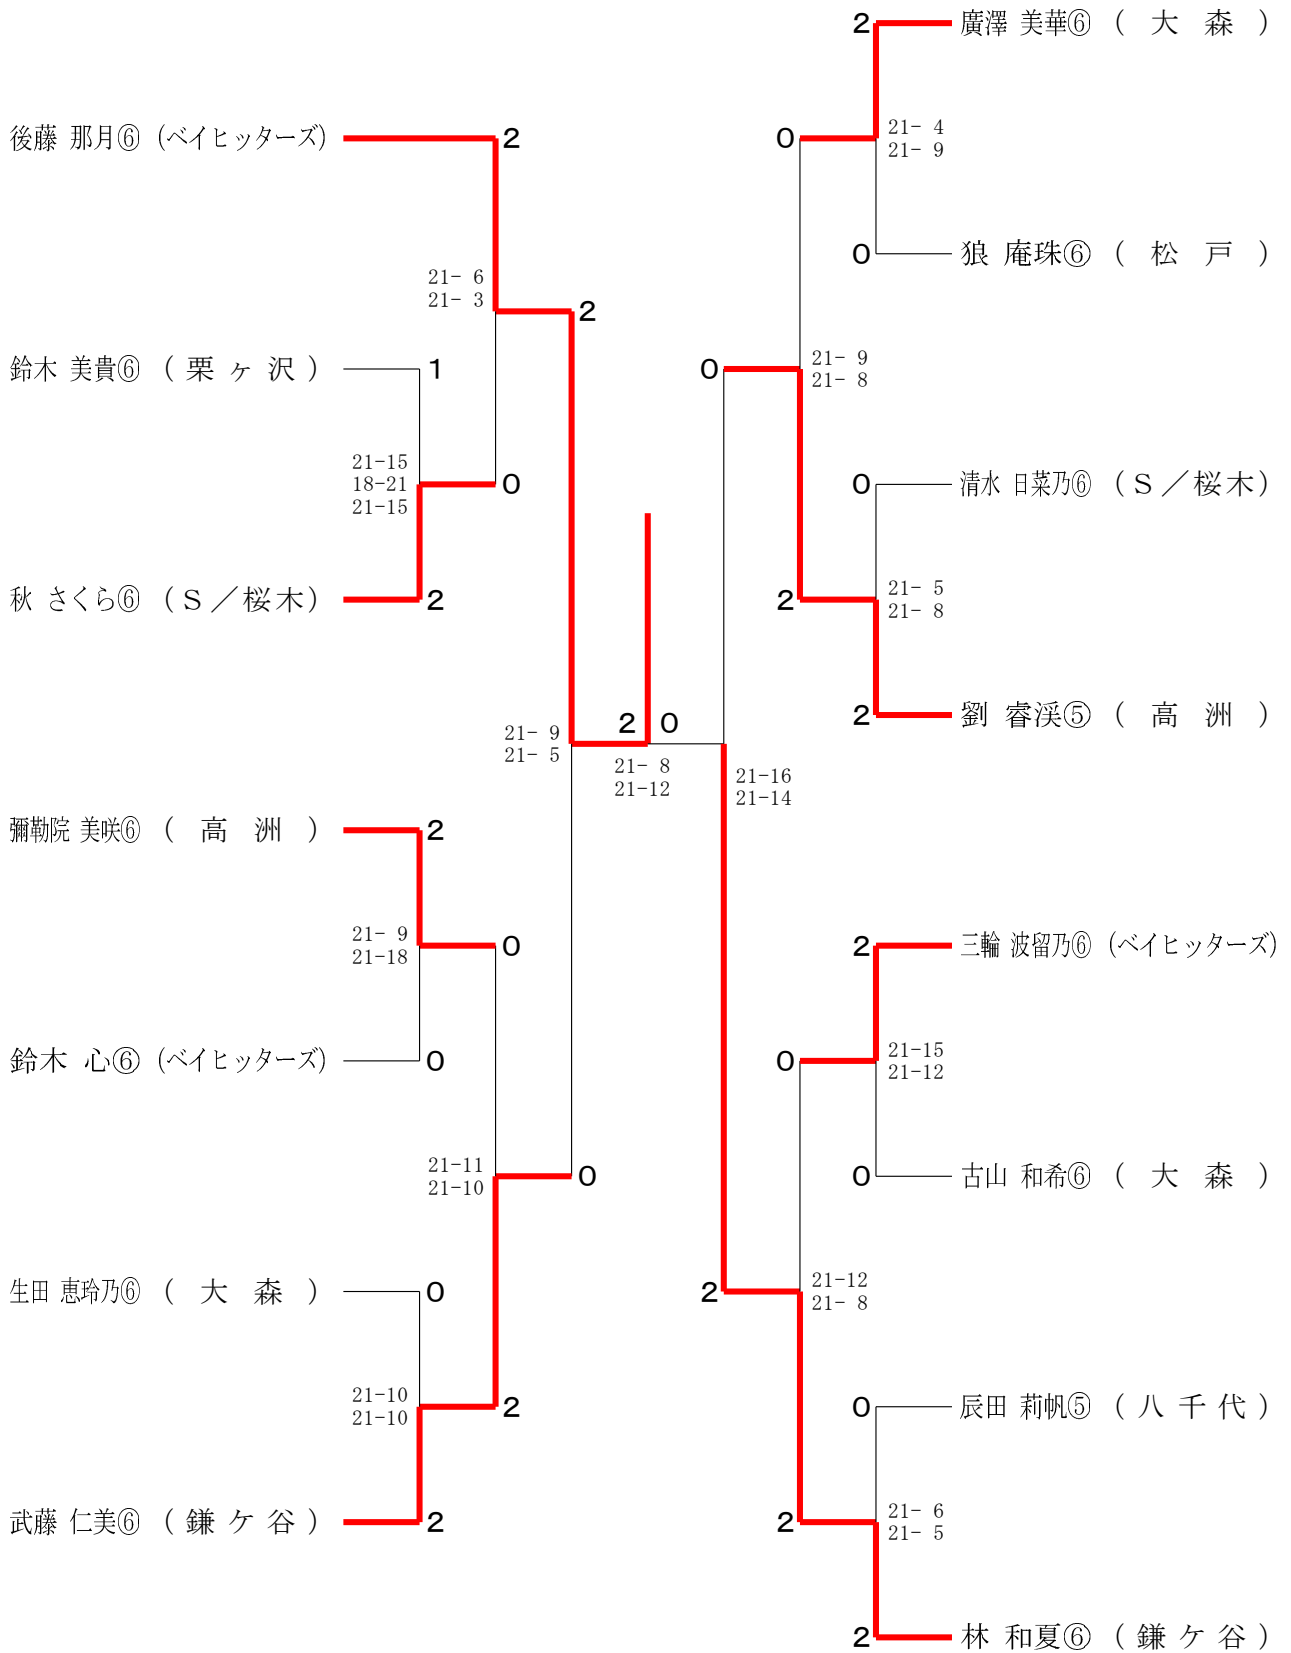

第27回 千葉県スポーツ少年団バドミントン交流大会

令和5年6月24日 JFE体育館

女子シングルス部の部 決勝トーナメント