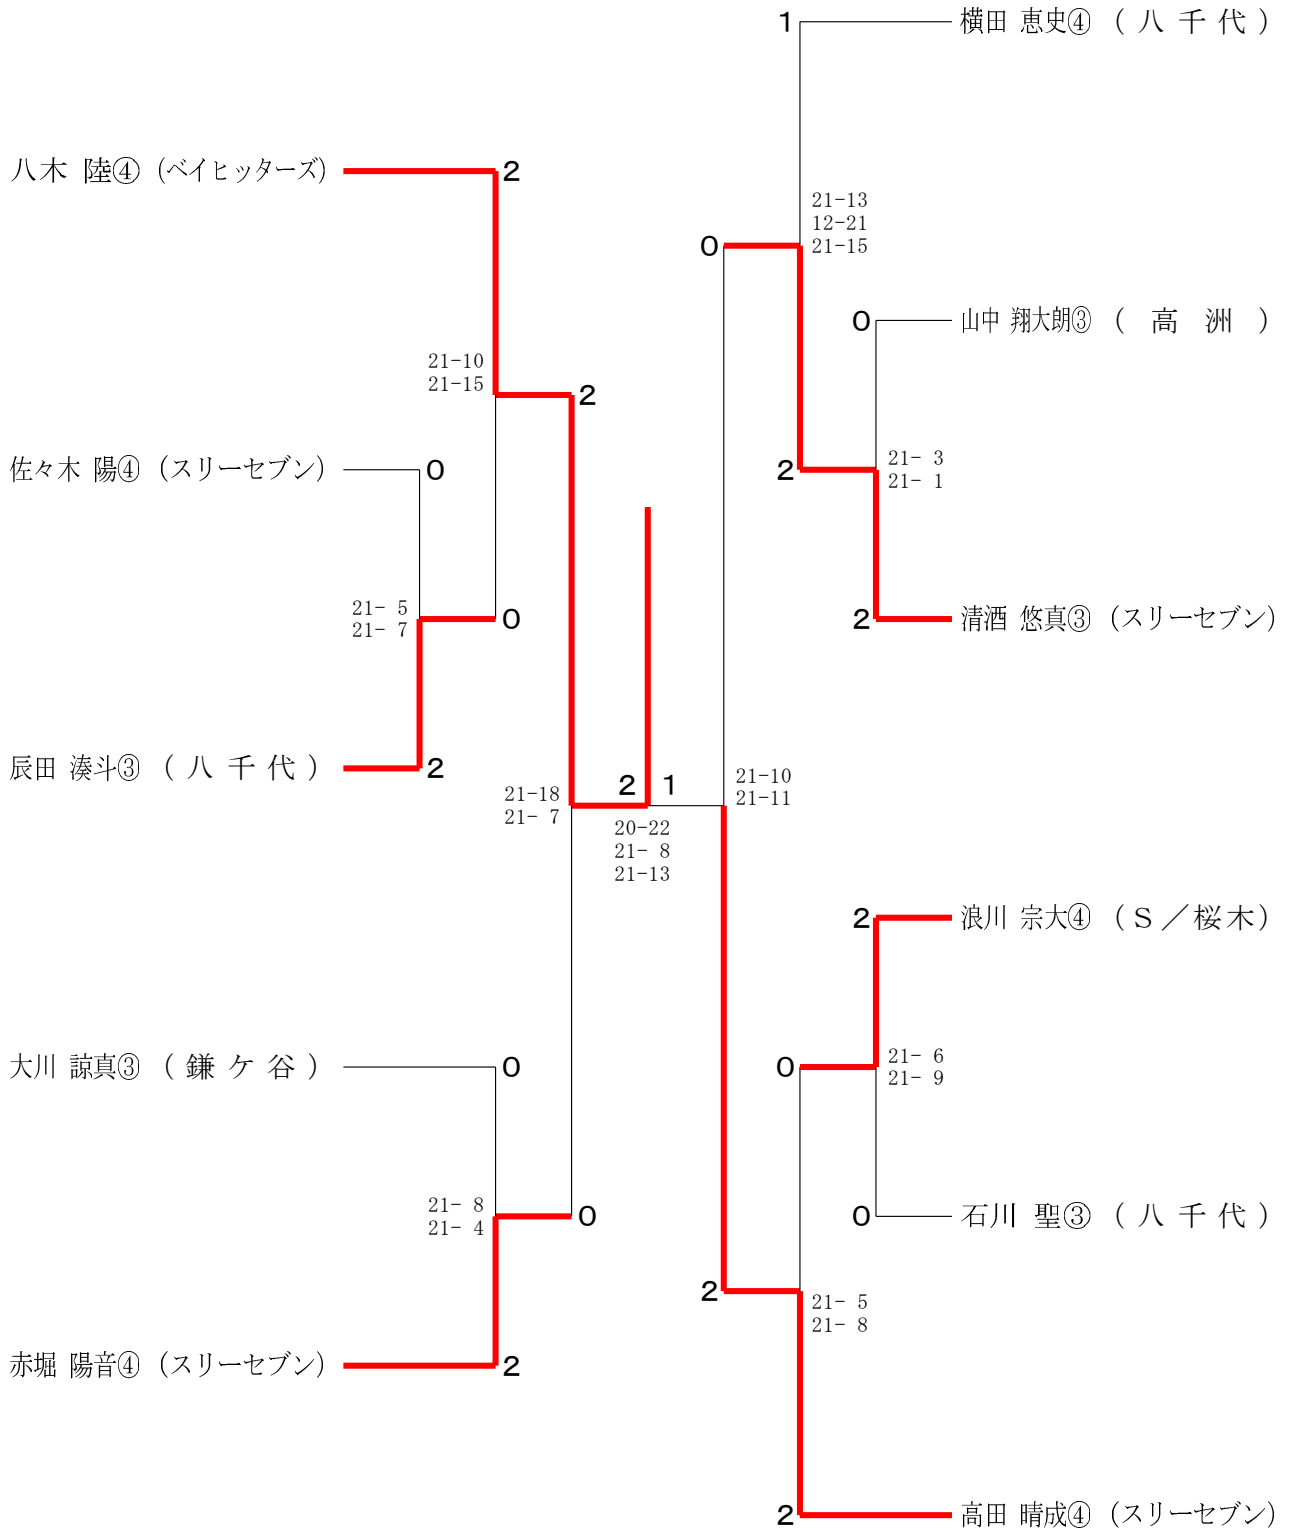

第27回 千葉県スポーツ少年団バドミントン交流大会

令和5年6月24日 JFE体育館

男子交流大会の部B 決勝トーナメント