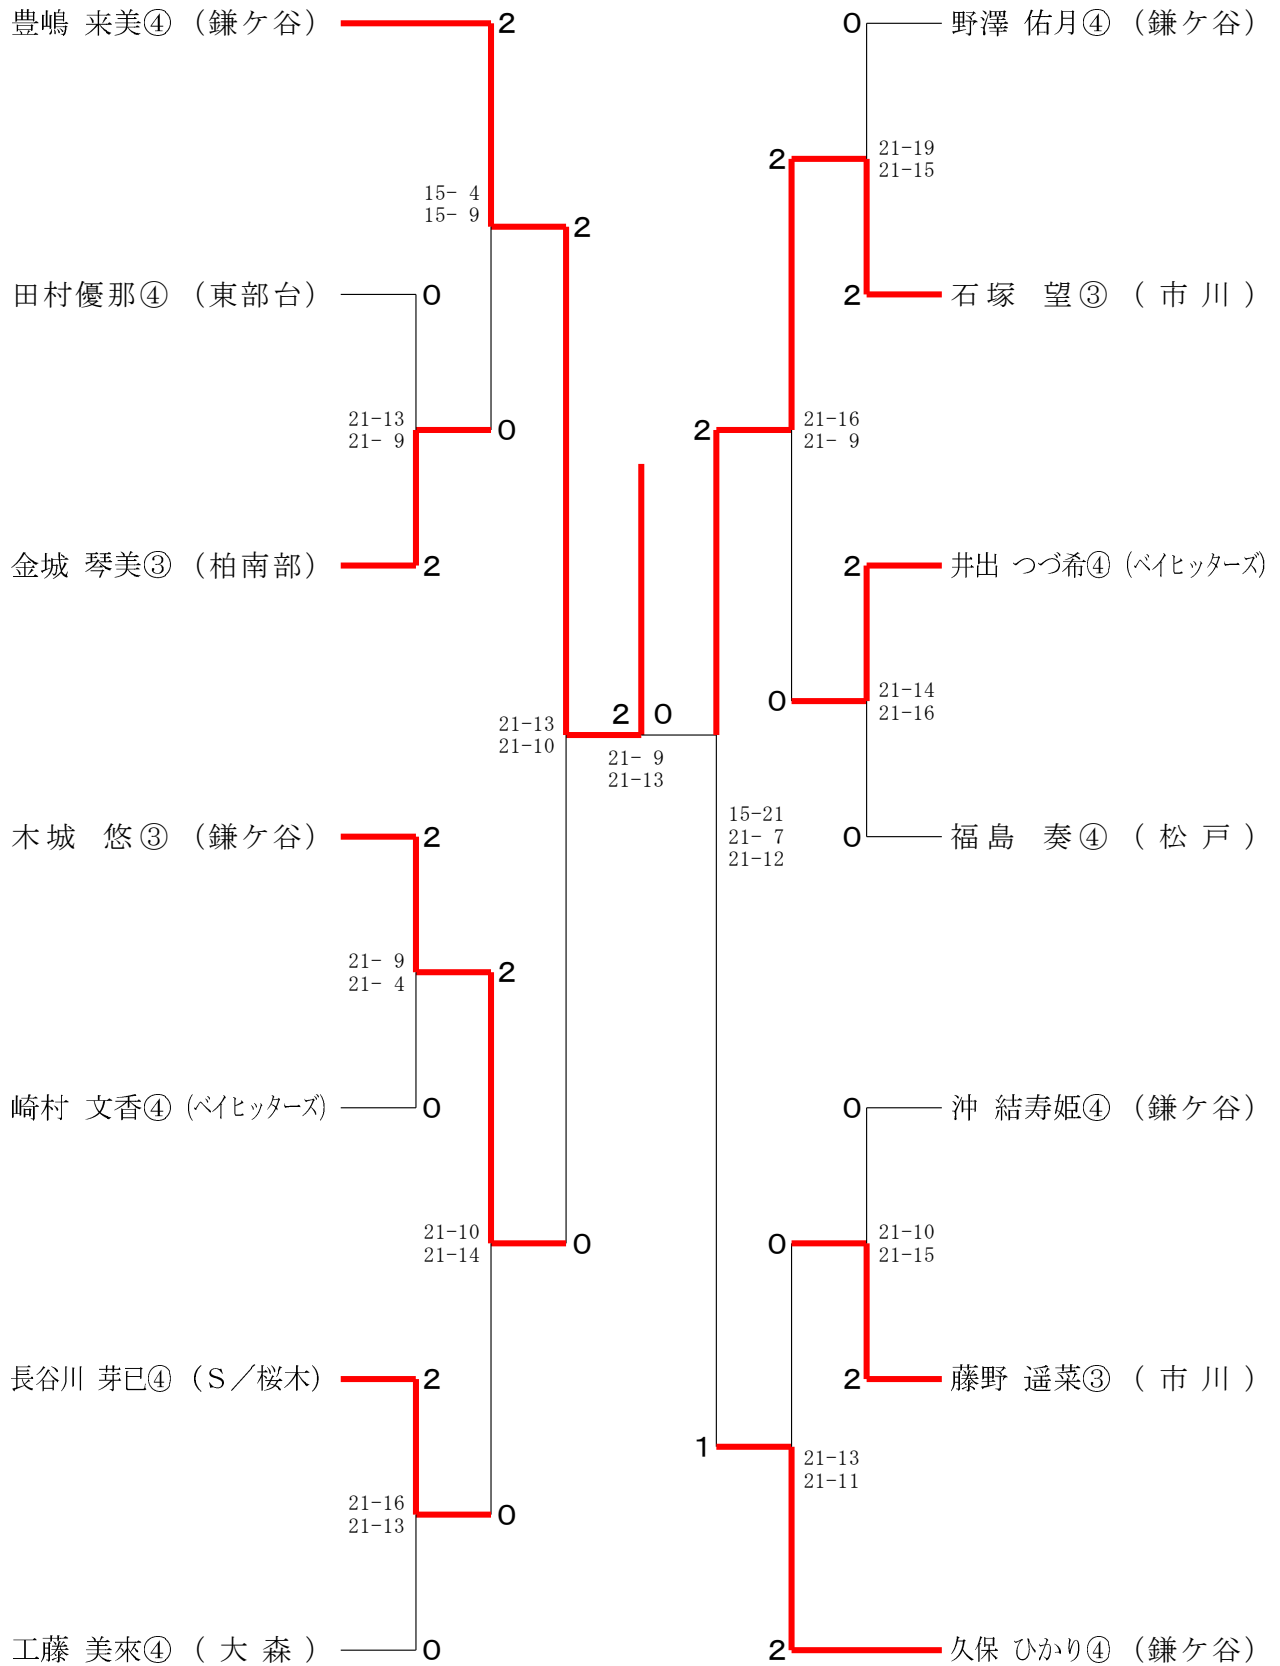

第27回 千葉県スポーツ少年団バドミントン交流大会

令和5年6月24日 JFE体育館

女子交流大会の部B 決勝トーナメント