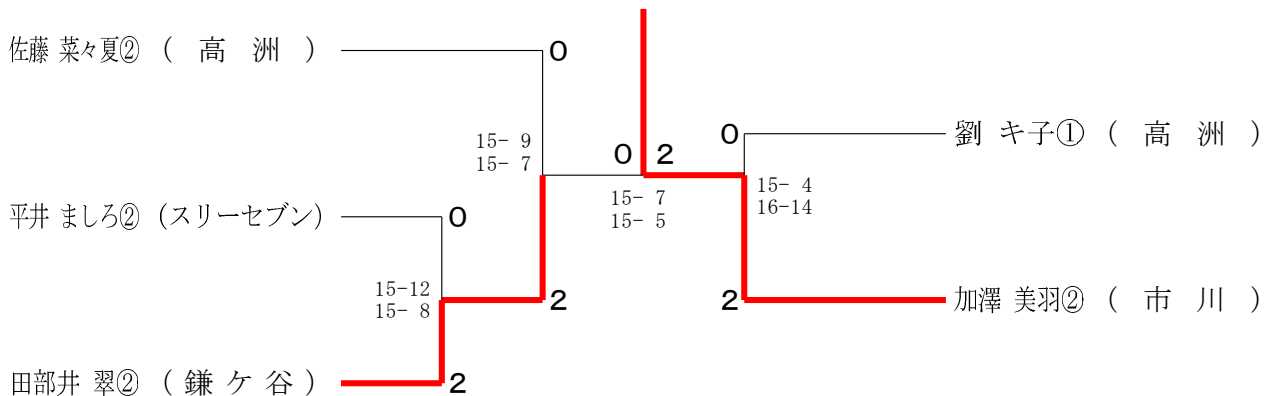

第27回 千葉県スポーツ少年団バドミントン交流大会

令和5年6月24日 JFE体育館

女子交流大会の部C Aブロック	佐藤	森口	高田	勝敗	順位
佐藤 菜々夏② (高洲)		○ 21-10	○ 21-4	M 2-0 G 2-0 P 42-14	1
森口 あかり① (大森)	×		○ 21-18	M 1-1 G 1-1 P 31-39	2
高田 陽依① (スリーセブン)	×	×		M 0-2 G 0-2 P 22-42	3

女子交流大会の部C Bブロック	加澤	佐久間	牧野	勝敗	順位
加澤 美羽② (市川)		○ 21-3	○ 21-6	M 2-0 G 2-0 P 42-9	1
佐久間 陽和② (スリーセブン)	×		○ 21-5	M 1-1 G 1-1 P 24-26	2
牧野 咲愛① (ベイヒッターズ)	×	×		M 0-2 G 0-2 P 11-42	3

女子交流大会の部C Cブロック	古山	佐久間	劉	勝敗	順位
古山 莉子② (大森)		○ 21-3	×	M 1-1 G 1-1 P 40-24	2
佐久間 結和① (スリーセブン)	×		×	M 0-2 G 0-2 P 7-42	3
劉 キ子① (高洲)	○ 21-19	○ 21-4		M 2-0 G 2-0 P 42-23	1

女子交流大会の部C Dブロック	田部井	笠木	鈴木	勝敗	順位
田部井 翠② (鎌ヶ谷)		○ 21-4	○ 21-1	M 2-0 G 2-0 P 42-5	1
笠木 優芽花② (大森)	×		×	M 0-2 G 0-2 P 12-42	3
鈴木 紗帆② (船橋)	×	○ 21-8		M 1-1 G 1-1 P 22-29	2

女子交流大会の部C Eブロック	平井	今井	金城	勝敗	順位
平井 ましろ② (スリーセブン)		○ 21-7	○ 21-5	M 2-0 G 2-0 P 42-12	1
今井 周② (ベイヒッターズ)	×		○ 21-11	M 1-1 G 1-1 P 28-32	2
金城 希美① (柏南部)	×	×		M 0-2 G 0-2 P 16-42	3

女子交流大会の部C 決勝トーナメント