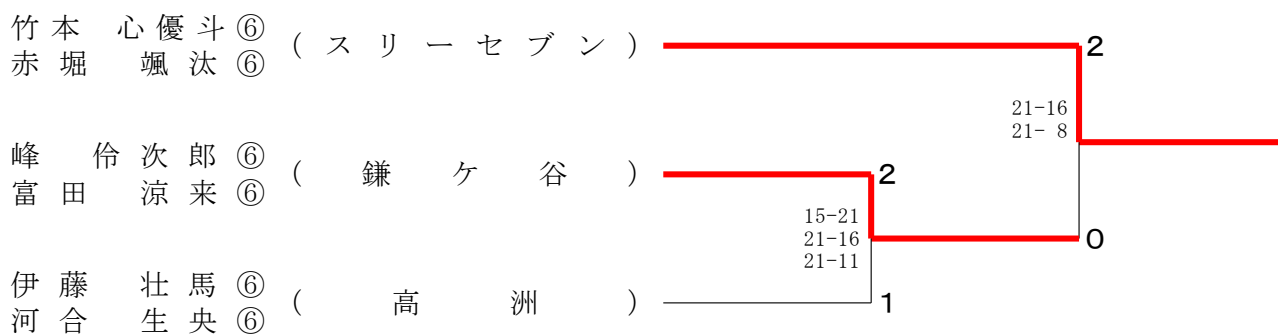

第27回 千葉県スポーツ少年団バドミントン交流大会

令和5年6月24日 JFE体育館

男子ダブルスの部 A ブロツク	竹本 赤堀	蘇武 亀田	福高 嶋村	勝敗	順位
竹本 心優斗⑥ (スリーセブン) 赤堀 颯汰⑥		○ 21- 4	○ 21- 1	M 2-0 G 2-0 P 42-5	1
蘇武 希一⑤ (ベイヒッターズ) 亀田 拓未⑤	× 4-21		× 11-21	M 0-2 G 0-2 P 15-42	3
福嶋 大地⑥ (船橋) 高村 陸⑥	× 1-21	○ 21-11		M 1-1 G 1-1 P 22-32	2

男子ダブルスの部 B ブロツク	伊藤 河合	藤合 山	金谷 栗本	勝敗	順位
伊藤 壮馬⑥ (高洲) 河合 生央⑥		○ 21- 9	○ 21- 9	M 2-0 G 2-0 P 42-18	1
金 寅⑥ (八千代) 山谷 颯人⑥	× 9-21		○ 21- 1	M 1-1 G 1-1 P 30-22	2
田栗 颯⑤ (ベイヒッターズ) 山本 耀信④	× 9-21	× 1-21		M 0-2 G 0-2 P 10-42	3

男子ダブルスの部 C ブロツク	峰 富田	大久保 海老澤	青木 秋山	勝敗	順位
峰 伶次郎⑥ (鎌ヶ谷) 富田 涼来⑥		○ 21- 5	○ 21- 6	M 2-0 G 2-0 P 42-11	1
大久保 春磨⑤ (栗ヶ沢) 海老澤 英⑤	× 5-21		○ 21-15	M 1-1 G 1-1 P 26-36	2
青木 怜⑥ (大森) 秋山 暁汰⑥	× 6-21	× 15-21		M 0-2 G 0-2 P 21-42	3

男子ダブルスの部 決勝トーナメント