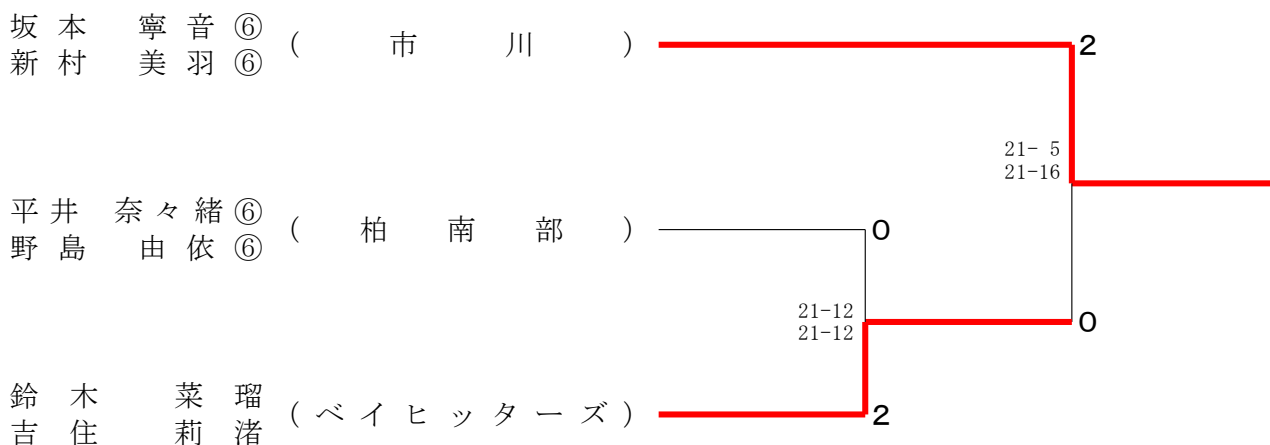

第27回 千葉県スポーツ少年団バドミントン交流大会

令和5年6月24日 JFE体育館

女子ダブルスの部 A ブ ロ ッ ク	坂 本 新 村	平 井 野 島	今 井 村 山	益 子 笠 木	勝 敗	順 位
坂本 寧音⑥ 新村 美羽⑥ (市川)		○ 21-5	○ 21-6	○ 21-2	M 3-0 G 3-0 P 63-13	1
平井 奈々緒⑥ 野島 由依⑥ (柏南部)	× 5-21		○ 21-13	○ 21-11	M 2-1 G 2-1 P 47-45	2
今井 うみか⑥ 村山 みな⑤ (船橋)	× 6-21	× 13-21		○ 21-15	M 1-2 G 1-2 P 40-57	3
益子 陽莉⑤ 笠木 萌々花⑤ (大森)	× 2-21	× 11-21	× 15-21		M 0-3 G 0-3 P 28-63	4

女子ダブルスの部 B ブ ロ ッ ク	鈴 木 吉 住	松 倉 仲 澤	安 川 藤 野	勝 敗	順 位
鈴木 菜瑠 吉住 莉渚 (ベイヒッターズ)		○ 21-15	○ 21-11	M 2-0 G 2-0 P 42-26	1
松倉 史歩⑥ 仲澤 夢芽⑤ (鎌ヶ谷)	× 15-21		○ 21-12	M 1-1 G 1-1 P 36-33	2
安川 陽菜⑥ 藤野 咲南⑤ (市川)	× 11-21	× 12-21		M 0-2 G 0-2 P 23-42	3

女子ダブルスの部 決勝トーナメント