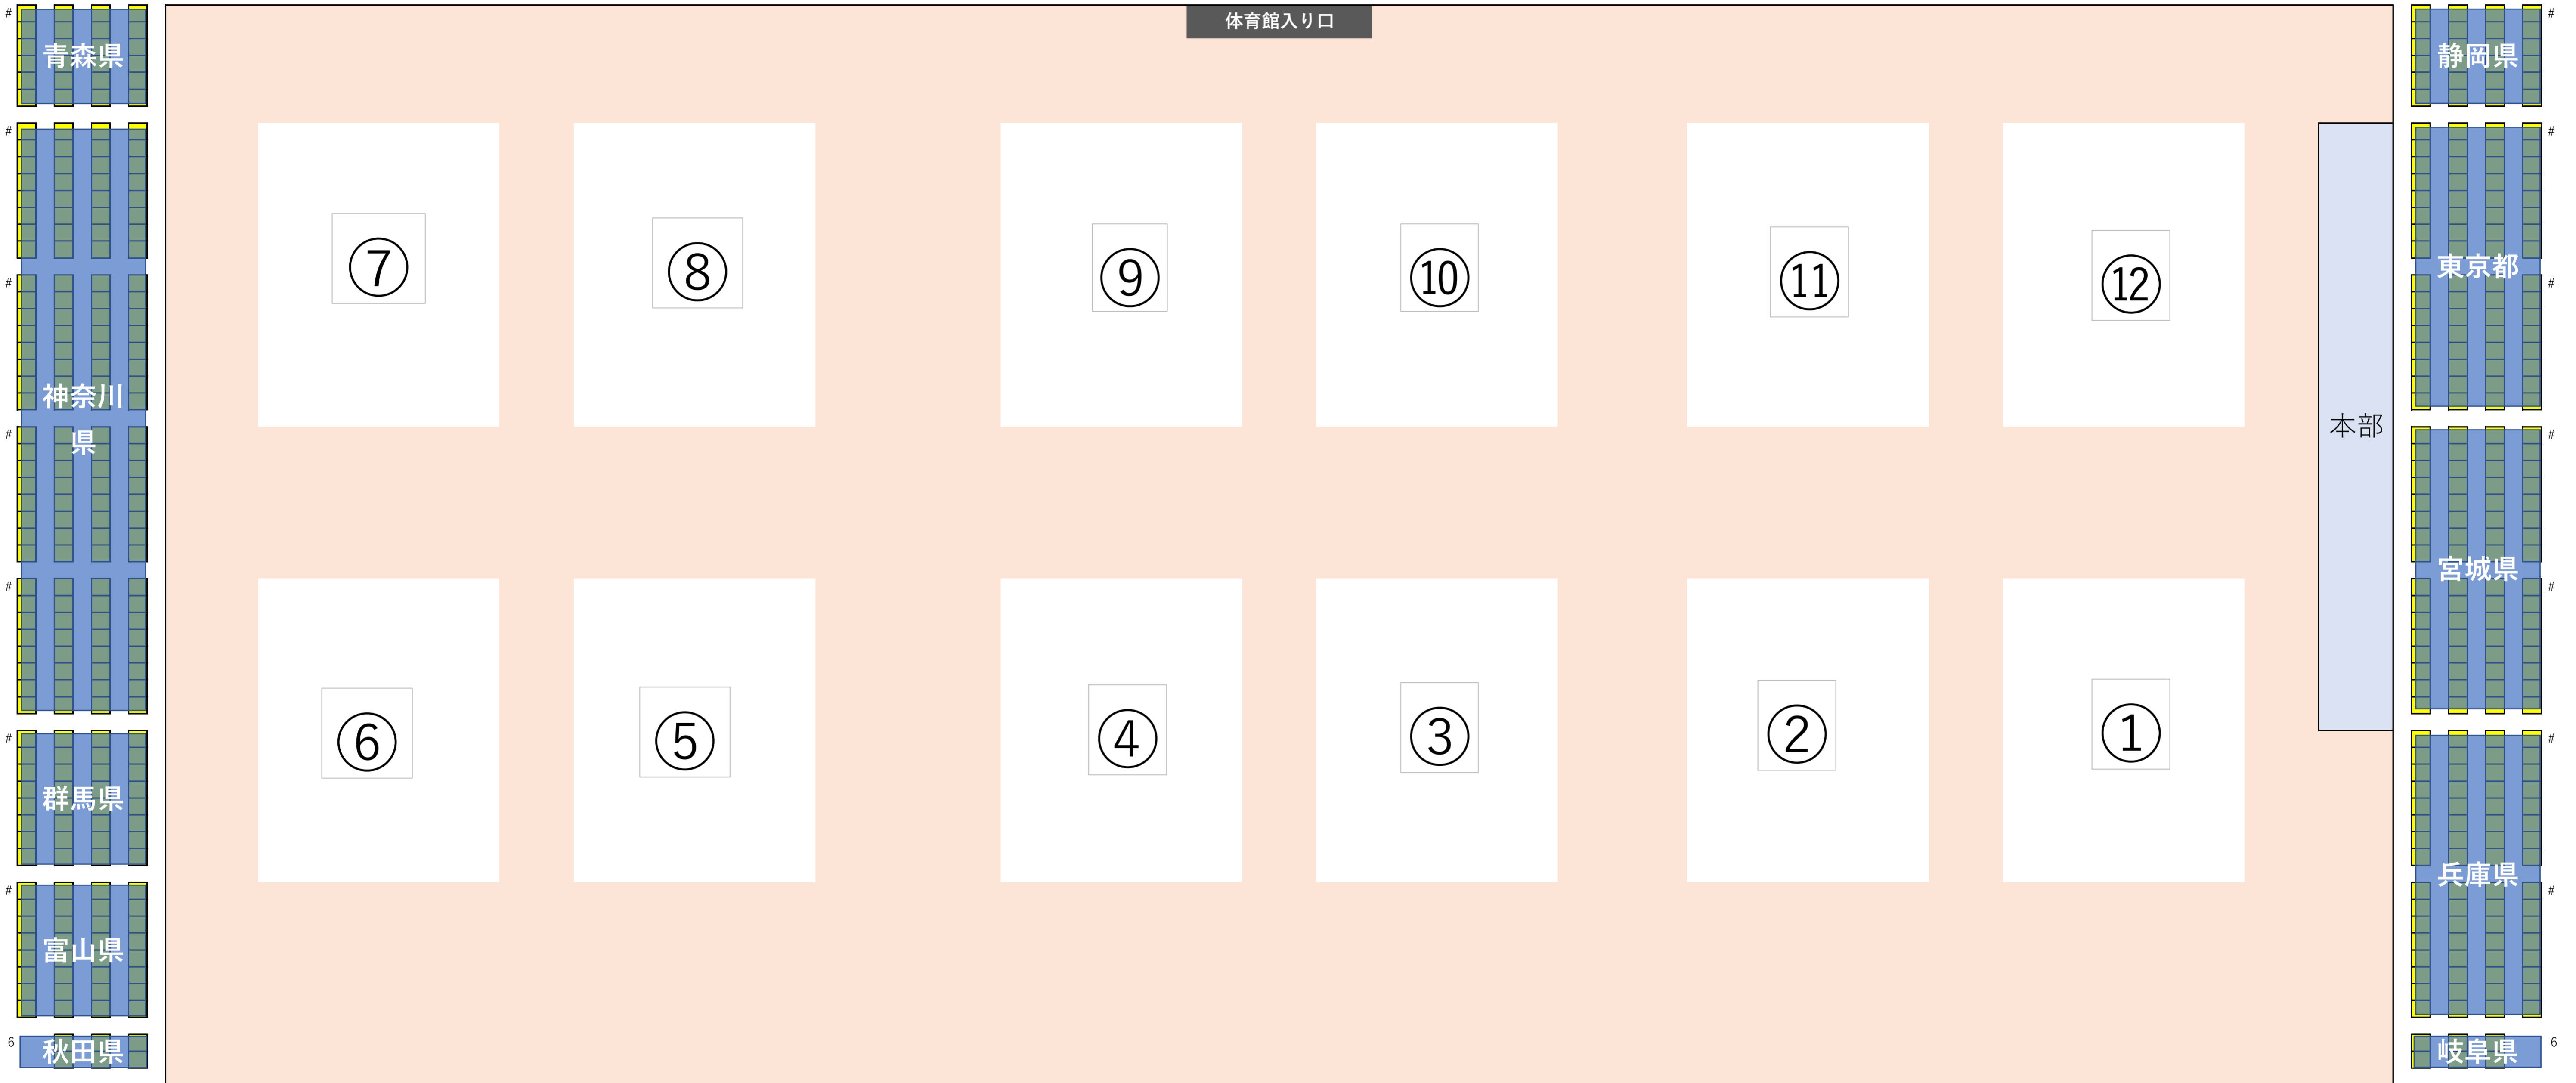

第16回関東小学生オープンダブルス大会

令和5年7月16日-17日 重兵衛スポーツフィールド中台

男子6年生以下の部 Aブロック	内藤 稲川	江崎 清遥 戸田 丞	萩原 大生 安積 優汰	原積 優汰	勝 敗	順位
内藤 遥希 稲川 達士 (川越ジュニア[埼玉県])		1	3			
江崎 清遥 戸田 丞 (大森ジュニア[千葉県])	1		2			
萩原 大生 安積 優汰 (NAKAO, J. B. [兵庫県])	3	2				

男子6年生以下の部 Bブロック	竹本 心優斗 赤堀 颯汰	池安 穂空 小山 慎太郎	唐川 紘吉 日向野 泰嘉	川日向野	勝 敗	順位
竹本 心優斗 赤堀 颯汰 (スリーセブンr[千葉県])		1	3			
池安 穂空 小山 慎太郎 (NSBC[茨城県])	1		2			
唐川 紘吉 日向野 泰嘉 (宇大附属[栃木県])	3	2				

男子6年生以下の部 Cブロック	長谷川 池松	井上 稜惺 斉 藤 翔	谷本 琉海 宮田 和翔	本田 心堂	勝 敗	順位
長谷川 惟斗 池松 眞 (いばらきJr[茨城県])		1	3			
井上 稜惺 斉 藤 翔 (橈手バドジュニア[秋田県])	1		2			
谷本 琉海 宮田 和翔 (ヴァンクール[神奈川県])	3	2				

男子6年生以下の部 Dブロック	関野 口蓮 野口 優	山口 颯人 住吉 翔	武田 琉依 内田 心堂	田内 心堂	勝 敗	順位
関野 口蓮 野口 優 (小平ジュニア[東京都])		1	3			
山口 颯人 住吉 翔 (やちよスマッシュ[千葉県])	1		2			
武田 琉依 内田 心堂 (藤沼ジュニア[山梨県])	3	2				

男子6年生以下の部 Eブロック	佐藤 陸人 村瀬 理音	佐藤 遥斗 渡邊 龍真	今川 颯太 三枝 湊人	川枝 湊人	勝 敗	順位
佐藤 陸人 村瀬 理音 (久喜ABC[埼玉県])		1	3			
佐藤 遥斗 渡邊 龍真 (スーパースター[宮城県])	1		2			
今川 颯太 三枝 湊人 (徳和ジュニアBC[神奈川県])	3	2				

男子6年生以下の部 Fブロック	栗田 遥翔 秋庭 真尋	牧原 徠斗 藤沼 航世	小野塚 勇人 湯原仁 心太	塚原仁 心太	勝 敗	順位
栗田 遥翔 秋庭 真尋 (加古川JBC[兵庫県])		1	3			
牧原 徠斗 藤沼 航世 (矢巾シャトル[岩手県])	1		2			
小野塚 勇人 湯原仁 心太 (ビックキーズ[埼玉県])	3	2				

男子6年生以下の部 Gブロック	鈴木 道琥 大串 柊惺	生盛 大雅 吉川 凌生	金井 冬真 達家 真咲	井家 真咲	勝 敗	順位
鈴木 道琥 大串 柊惺 (吉田[茨城県])		1	3			
生盛 大雅 吉川 凌生 (市原ジュニア[千葉県])	1		2			
金井 冬真 達家 真咲 (養老Jr[長野県])	3	2				

男子6年生以下の部 Hブロック	亀井 紳平 小林 市勢	山岸 結太 大竹 慶	宮崎 祥也 磯崎 衣央	崎崎 衣央	勝 敗	順位
亀井 紳平 小林 市勢 (中野島JBC[新潟県])		1	3			
山岸 結太 大竹 慶 (長野パルセイロ[長野県])	1		2			
宮崎 祥也 磯崎 衣央 (桜木ジュニア[群馬県])	3	2