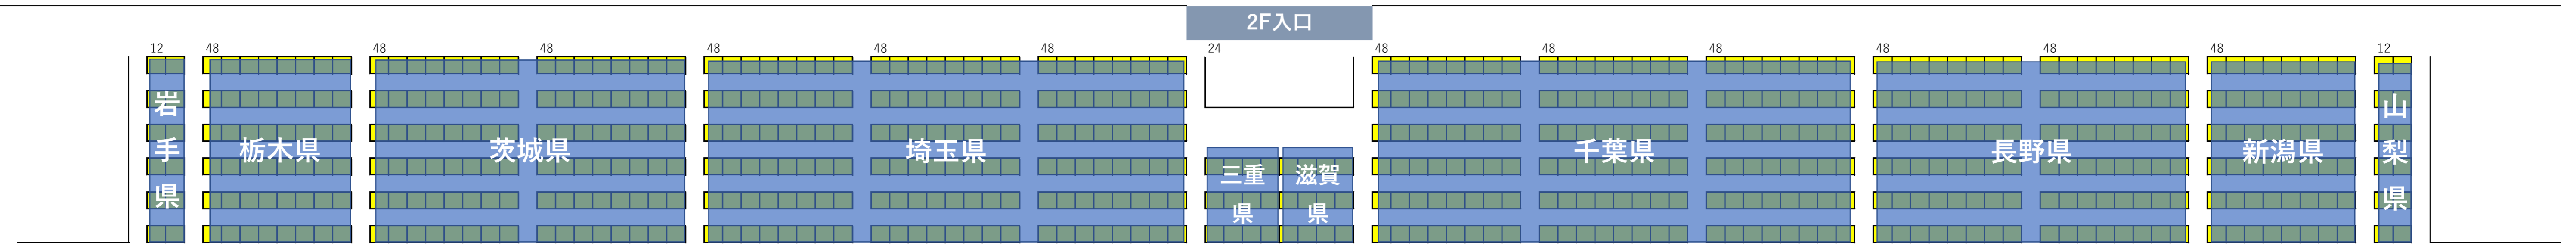

第16回関東小学生オープンダブルス大会

令和5年7月16日-17日 重兵衛スポーツフィールド中台

男子6年生以下の部 Aブロック	内藤 稲川	江崎 清遥 戸田 丞	萩原 大生 安積 優汰	原積 優汰	勝 敗	順位
内藤 遥希 稲川 達士 (川越ジュニア[埼玉県])		1	3			
江崎 清遥 戸田 丞 (大森ジュニア[千葉県])	1		2			
萩原 大生 安積 優汰 (NAKAO, J. B. [兵庫県])	3	2				

男子6年生以下の部 Bブロック	竹本 心優斗 赤堀 颯汰	池安 穂空 小山 慎太郎	唐川 紘吉 日向野 泰嘉	川日向野	勝 敗	順位
竹本 心優斗 赤堀 颯汰 (スリーセブンr[千葉県])		1	3			
池安 穂空 小山 慎太郎 (NSBC[茨城県])	1		2			
唐川 紘吉 日向野 泰嘉 (宇大附属[栃木県])	3	2				

男子6年生以下の部 Cブロック	長谷川 池松	井上 稜惺 斉 藤 翔	谷本 琉海 宮田 和翔	本田 心堂	勝 敗	順位
長谷川 惟斗 池松 眞 (いばらきJr[茨城県])		1	3			
井上 稜惺 斉 藤 翔 (橈手バドジュニア[秋田県])	1		2			
谷本 琉海 宮田 和翔 (ヴァンクール[神奈川県])	3	2				

男子6年生以下の部 Dブロック	関野 口蓮 野口 優	山口 颯人 住吉 翔	武田 琉依 内田 心堂	田内 心堂	勝 敗	順位
関野 口蓮 野口 優 (小平ジュニア[東京都])		1	3			
山口 颯人 住吉 翔 (やちよスマッシュ[千葉県])	1		2			
武田 琉依 内田 心堂 (藤沼ジュニア[山梨県])	3	2				

男子6年生以下の部 Eブロック	佐藤 陸人 村瀬 理音	佐藤 遥斗 渡邊 龍真	今川 颯太 三枝 湊人	川枝 湊人	勝 敗	順位
佐藤 陸人 村瀬 理音 (久喜ABC[埼玉県])		1	3			
佐藤 遥斗 渡邊 龍真 (スーパースター[宮城県])	1		2			
今川 颯太 三枝 湊人 (徳和ジュニアBC[神奈川県])	3	2				

男子6年生以下の部 Fブロック	栗田 遥翔 秋庭 真尋	牧原 徠斗 藤沼 航世	小野塚 勇人 湯原仁 心太	塚原仁 心太	勝 敗	順位
栗田 遥翔 秋庭 真尋 (加古川JBC[兵庫県])		1	3			
牧原 徠斗 藤沼 航世 (矢巾シャトル[岩手県])	1		2			
小野塚 勇人 湯原仁 心太 (ビックキーズ[埼玉県])	3	2				

男子6年生以下の部 Gブロック	鈴木 道琥 大串 柊惺	生盛 大雅 吉川 凌生	金井 冬真 達家 真咲	井家 真咲	勝 敗	順位
鈴木 道琥 大串 柊惺 (吉田[茨城県])		1	3			
生盛 大雅 吉川 凌生 (市原ジュニア[千葉県])	1		2			
金井 冬真 達家 真咲 (養老Jr[長野県])	3	2				

男子6年生以下の部 Hブロック	亀井 紳平 小林 市勢	山岸 結太 大竹 慶	宮崎 祥也 磯崎 衣央	崎崎 衣央	勝 敗	順位
亀井 紳平 小林 市勢 (中野島JBC[新潟県])		1	3			
山岸 結太 大竹 慶 (長野パルセイロ[長野県])	1		2			
宮崎 祥也 磯崎 衣央 (桜木ジュニア[群馬県])	3	2