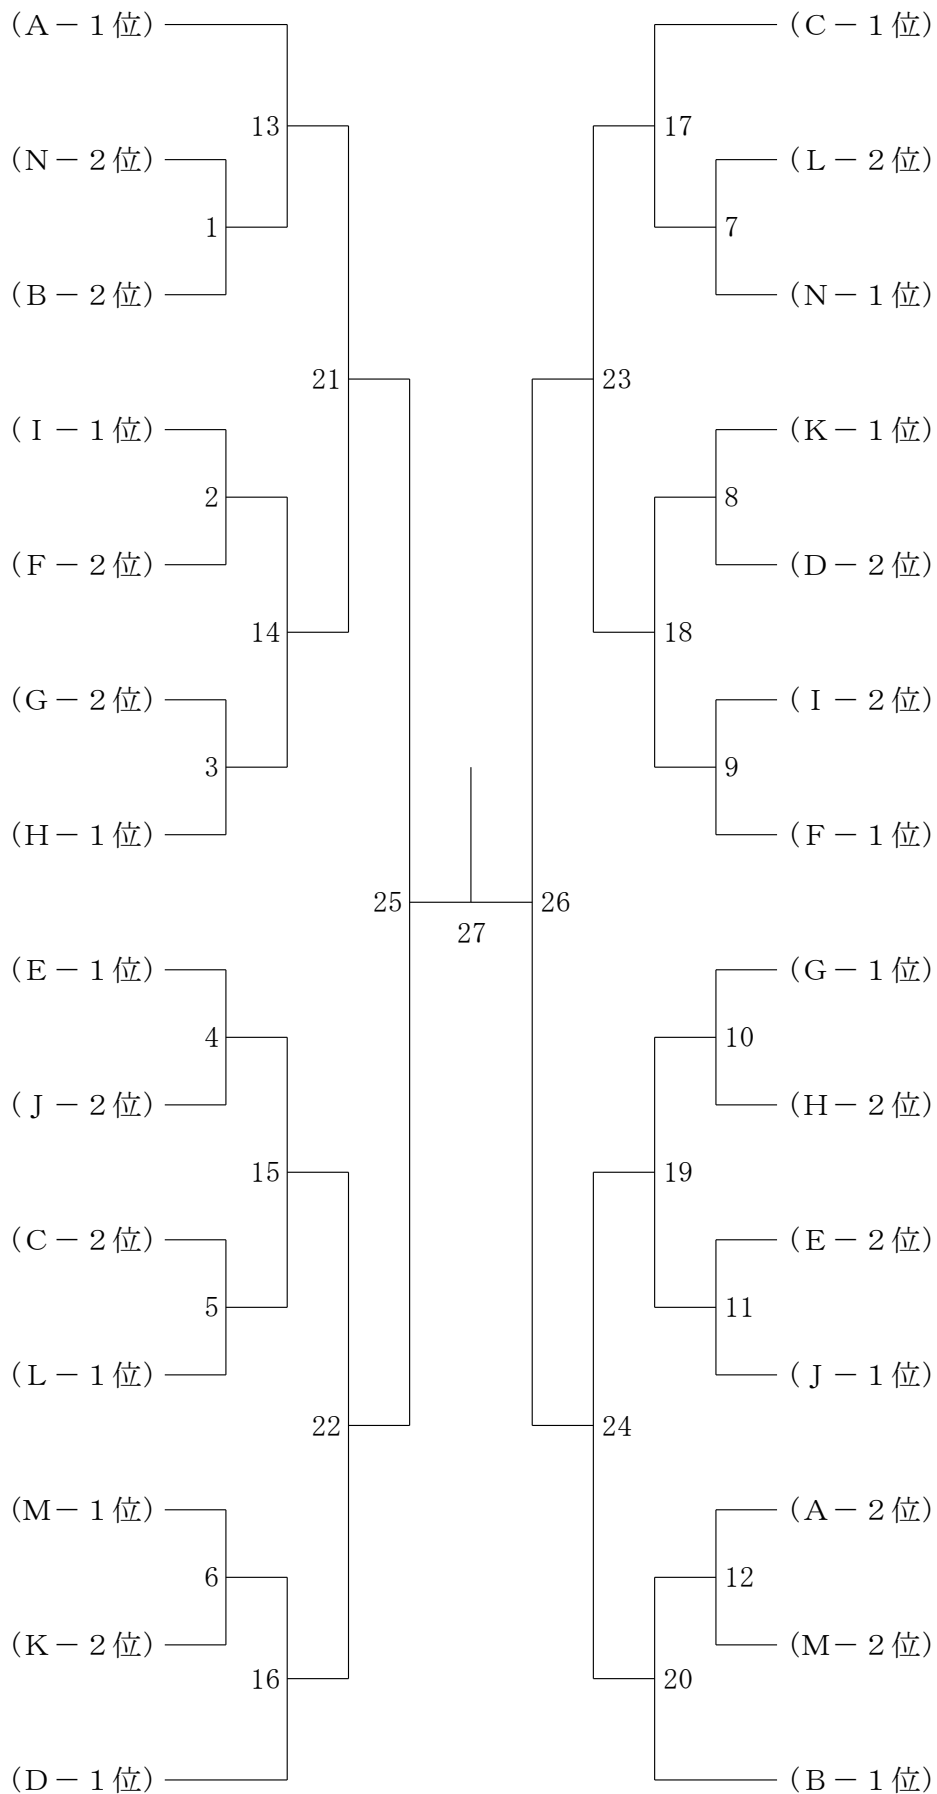

第16回関東小学生オープンダブルス大会

令和5年7月16日-17日 重兵衛スポーツフィールド中台

男子6年生以下の部 Iブロック	齋藤 山	藤口 長井	長部 上	進士 阿部	勝敗	順位
齋藤 那央 山口 颯翔 (弘前キッズBC[青森県])		1	3			
長部 太一 井上 恭亮 (鶴見ジュニア[神奈川県])	1		2			
進士 悠羽 阿部 遼太 (SGA[埼玉県])	3	2				

男子6年生以下の部 Jブロック	光井 大	井倉 齋	太田 藤	中村 小川	勝敗	順位
光井 楓真 大倉 想和 (柏崎ジュニア[新潟県])		1	3			
太田 圭人 齋藤 龍斗 (横倉ジュニア[宮城県])	1		2			
中村 悠大 小川 稀廉 (流山ジュニア[千葉県])	3	2				

男子6年生以下の部 Kブロック	大沼 鈴	沼木 富	峰田 小	谷内 小林	勝敗	順位
大沼 光希 鈴木 悠希 (BPC仙台[宮城県])		1	3			
峰 伶次郎 富田 涼来 (鎌ヶ谷ジュニア[千葉県])	1		2			
谷内 俊太 小林 大祥 (勝沼ジュニア[山梨県])	3	2				

男子6年生以下の部 Lブロック	長谷川 落	谷川 合	森藤 田	青坂 山村	勝敗	順位
長谷川 英寿 落合 真聖 (玉泉パビーン[新潟県])		1	3			
森 拓雲 藤田 翔賢 (伊都宮中央ジュニア[栃木県])	1		2			
青山 天煌 坂村 斗優 (青梅ジュニア[東京都])	3	2				

男子6年生以下の部 Mブロック	中島 黒	島田 大	古市 熊	市熊 稲市	田川	勝敗	順位
中島 悠成 黒田 悠人 (JBCふちゅう[富山県])		1	3				
古市 来希 大熊 光 (蓮田サウス[埼玉県])	1		2				
稲田 結心 市川 瑛紳 (上田パド少[長野県])	3	2					

男子6年生以下の部 Nブロック	市金	原 子	河伊 合	三山 浦本	勝敗	順位
市原 碧人 金子 祐大 (横浜白山[神奈川県])		1	3			
河合 生央 伊藤 壮馬 (高洲ホープス[千葉県])	1		2			
三浦 聖 山本 悠惺 (小平ジュニア[東京都])	3	2				

第16回関東小学生オープンダブルス大会

令和5年7月16日-17日 重兵衛スポーツフィールド中台

男子6年生以下の部 決勝トーナメント