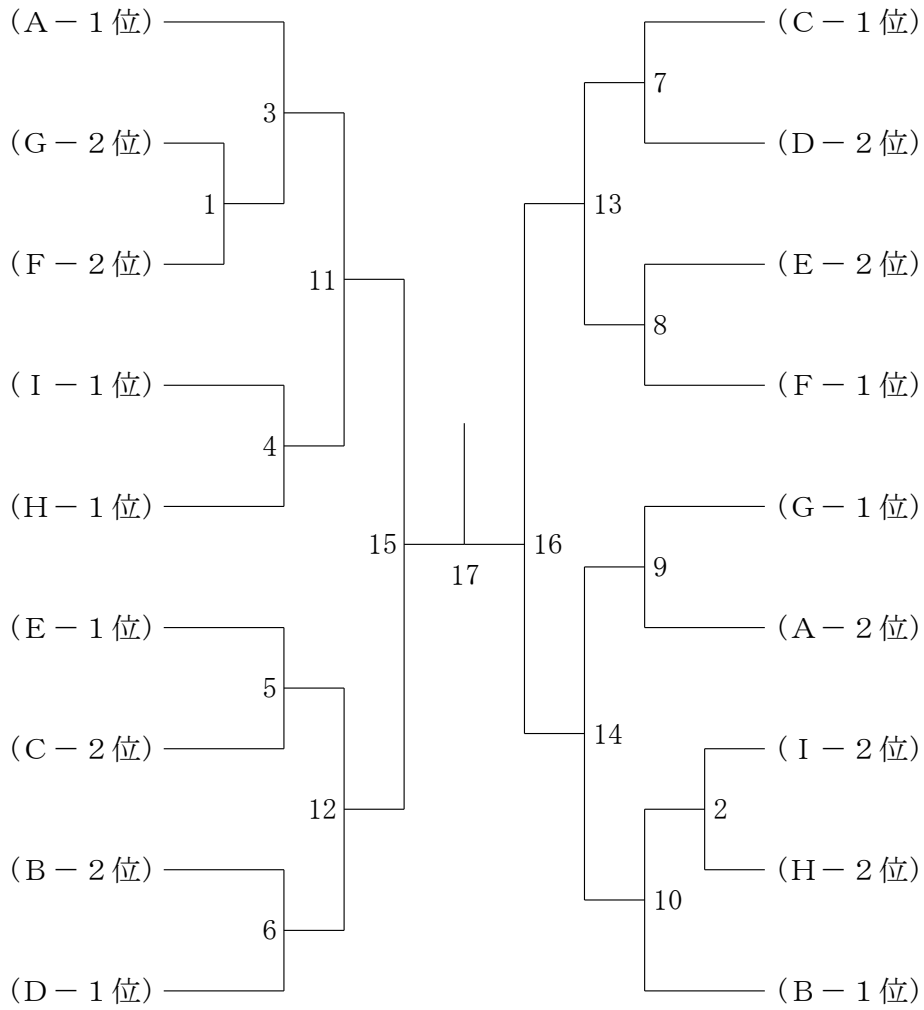

女子4年生以下の部 決勝トーナメント