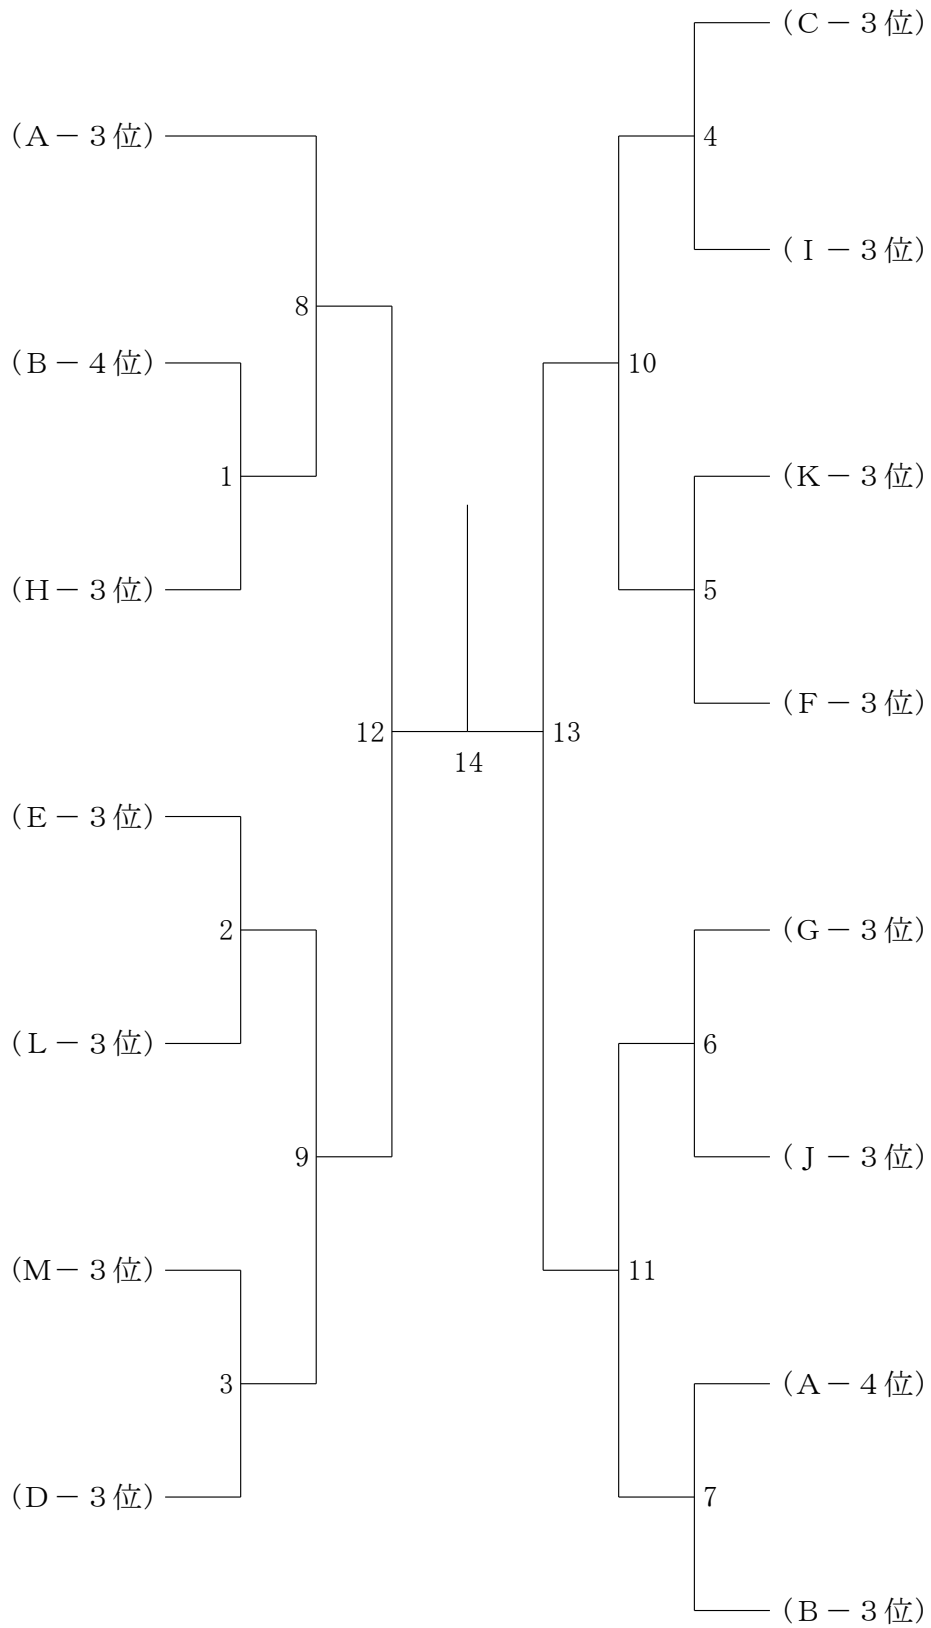

第16回関東小学生オープンダブルス大会

令和5年7月16日-17日 重兵衛スポーツフィールド中台

女子5年生以下の部 決勝トーナメント

第16回関東小学生オープンダブルス大会

令和5年7月16日-17日 重兵衛スポーツフィールド中台

女子5年生以下の部下位トーナメント

第16回関東小学生オープンダブルス大会

令和5年7月16日-17日 重兵衛スポーツフィールド中台