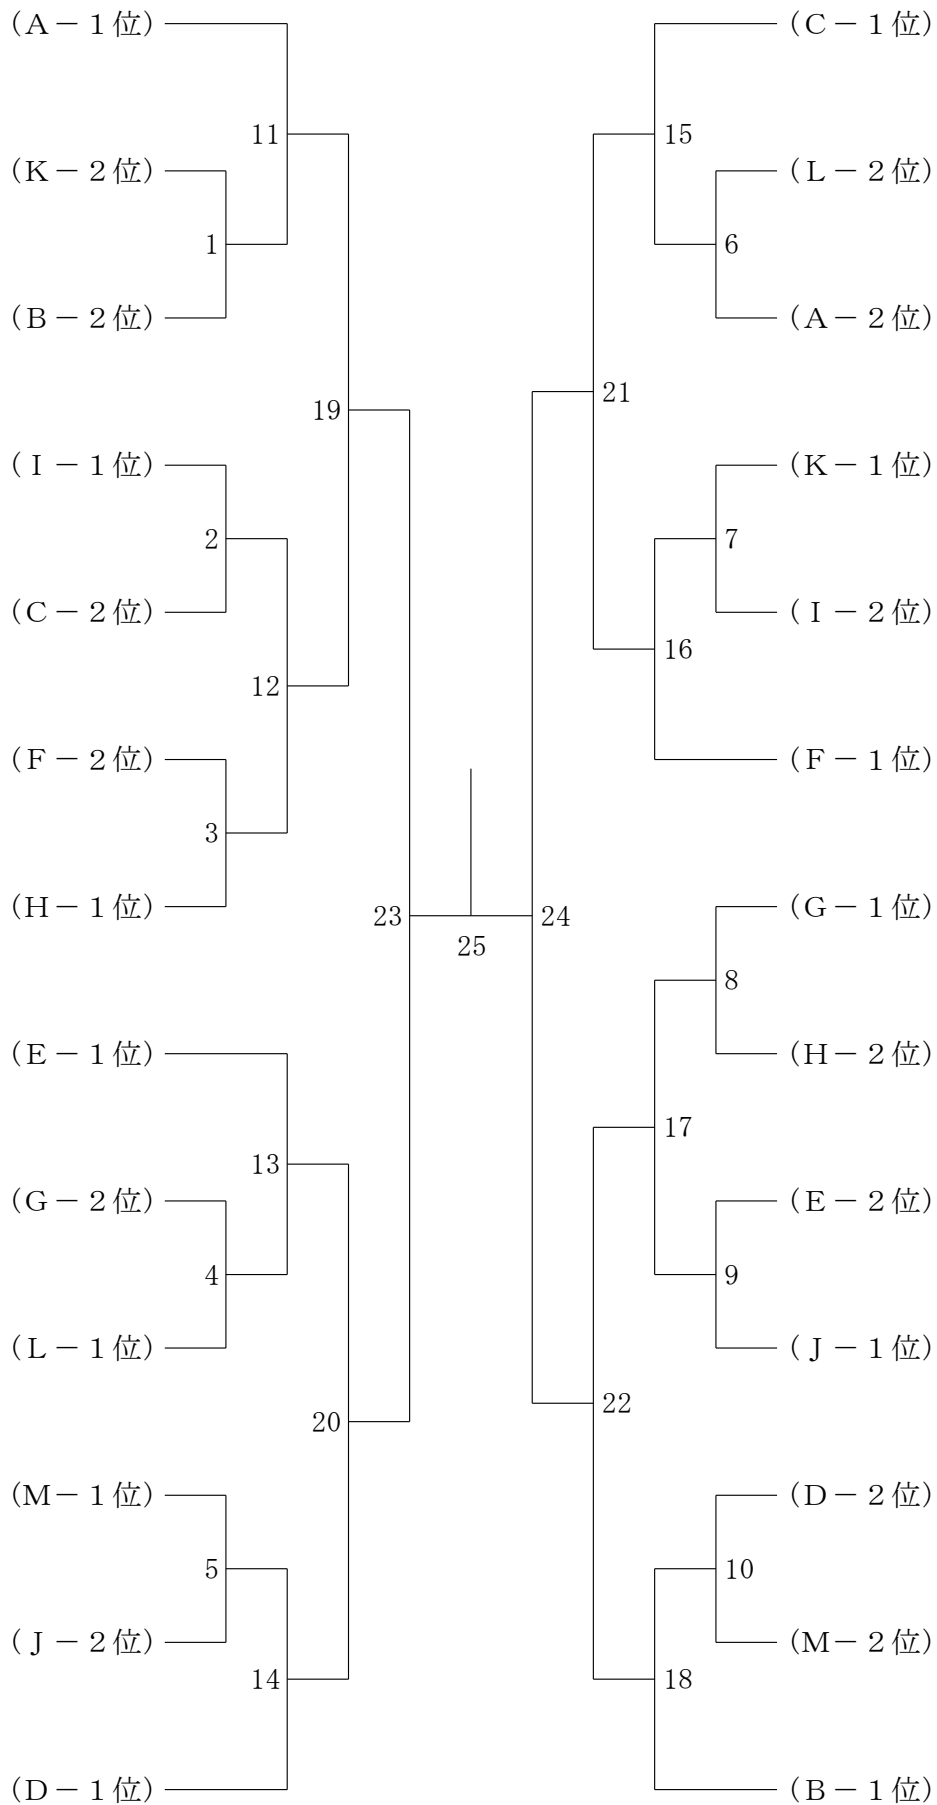

第16回関東小学生オープンダブルス大会

令和5年7月16日-17日 重兵衛スポーツフィールド中台

女子5年生以下の部 Iブロック	執行 佐藤	辰後 藤	田藤 井	上坂 勝	敗	順位
執行 藍 (小平ジュニア[東京都]) 佐藤 由羽		1	3			
辰田 莉帆 (やちよスマッシュ[千葉県]) 後藤 亜沙美	1		2			
田上 優羽 (恋南[茨城県]) 井坂 悠愛	3	2				

女子5年生以下の部 Jブロック	熊阿 部	谷部 三小	上杉 安夢	田野 勝	敗	順位
熊谷 心結 (塩竈JBC[宮城県]) 阿部 麗瑠		1	3			
三上 美月 (旭工芸ジュニア[東京都]) 小杉 奏主	1		2			
安田 唯那 (南南都ジュニア[千葉県]) 夢野 葉奈	3	2				

女子5年生以下の部 Kブロック	徳柳 村澤	荒上 野	牧野 近高	藤橋 勝	敗	順位
徳村 音凜 (オーレ佐久スポ少[長野県]) 柳澤 愛菜		1	3			
荒牧 梨花 (徳戸ジュニア[群馬県]) 上野 楓禾	1		2			
近藤 穂香 (田子ジュニア[宮城県]) 高橋 莉央	3	2				

女子5年生以下の部 Lブロック	崇確 田井	竹相 内馬	黒溝 田田	勝	敗	順位
崇田 夏鈴 (上市バドスケール[富山県]) 確井 美羽		1	3			
竹内 来未 (柏崎ジュニア[新潟県]) 相馬 七彩	1		2			
黒田 ひまり (藤原ジュニア[兵庫県]) 溝田 衣吹	3	2				

女子5年生以下の部 Mブロック	古山 西田	有川 高野	後藤 藤内	勝	敗	順位
古西 帆南 (藤原ジュニア[兵庫県]) 山田 結々		1	3			
有川 彩月 (大清水[神奈川県]) 高野 藍衣	1		2			
後藤 愛梨 (HS[千葉県]) 澤内 心愛	3	2				

第16回関東小学生オープンダブルス大会

令和5年7月16日-17日 重兵衛スポーツフィールド中台

女子5年生以下の部 決勝トーナメント