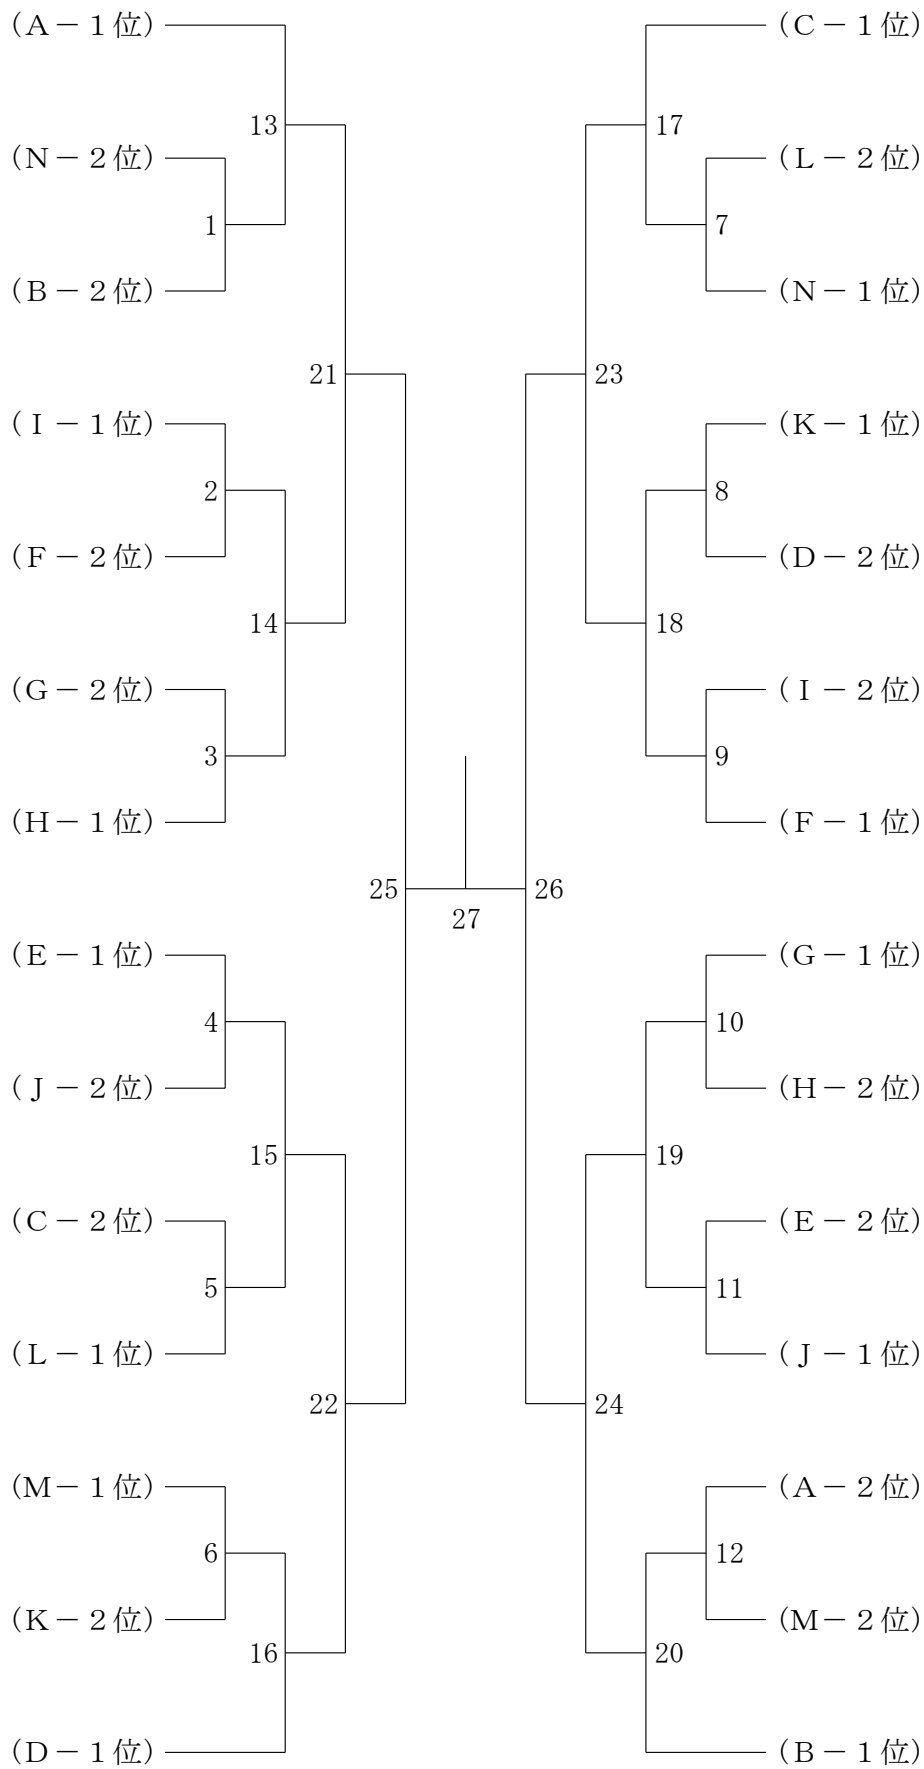

第16回関東小学生オープンダブルス大会

令和5年7月16日-17日 重兵衛スポーツフィールド中台

女子6年生以下の部 Iブロック	岡植	本木	千谷	葉村	彌勒院 劉	勝敗	順位
岡本 明純 (桐崎ジュニア[新潟県]) 植木 翠乙			1		3		
千葉 苺華 (矢巾シャトル[岩手県]) 谷村 栞	1				2		
彌勒院 美咲 (高洲ホープス[千葉県]) 劉 睿溪	3		2				

女子6年生以下の部 Jブロック	三遠	浦藤	吉中	岡山	井高	上田	勝敗	順位
三浦 史愛 (荒山ジュニア[千葉県]) 遠藤 愛依				1		3		
吉岡 柚希 (ビッキーズ[埼玉県]) 中山 茉衣子	1					2		
井上 葉音莉 (atom[群馬県]) 高田 あおい	3		2					

女子6年生以下の部 Kブロック	福北	澤村	池原	田三	輪鈴木	勝敗	順位
福澤 いち乃 (綾瀬ジュニア[神奈川県]) 北村 星那実			1		3		
池田 茉悠 (小平ジュニア[東京都]) 原 夏穂	1				2		
三輪 波留乃 (バイヒッターズ[千葉県]) 鈴木 心	3		2				

女子6年生以下の部 Lブロック	布阿	田部	平伊	山佐	富米	永山	勝敗	順位
布田 依愛 (磯倉ジュニア[宮城県]) 阿部 和奏				1		3		
平山 叶羽 (西が岡BC[栃木県]) 伊佐野 夕萌夏	1					2		
富永 夕都 (富士中央[静岡県]) 米山 心彩	3		2					

女子6年生以下の部 Mブロック	大中	橋松	松本陽菜乃 宮澤	生田廣	田澤	勝敗	順位
大橋 あい (立山ジュニア[富山県]) 中松 彩葉			1		3		
松本陽菜乃 (久喜ABC[埼玉県]) 宮澤 ひより	1				2		
生田 恵玲乃 (大森ジュニア[千葉県]) 廣澤 美華	3		2				

女子6年生以下の部 Nブロック	金笠	野松	横中	田野	佐山	藤浦	勝敗	順位
金野 そら (磯倉ジュニア[宮城県]) 笠松 采華				1		3		
横田 咲希 (法政クラブ[神奈川県]) 中野 こなつ	1					2		
佐藤 花帆 (南信ジュニア[長野県]) 山浦 咲星	3		2					

第16回関東小学生オープンダブルス大会

令和5年7月16日-17日 重兵衛スポーツフィールド中台

女子6年生以下の部 決勝トーナメント