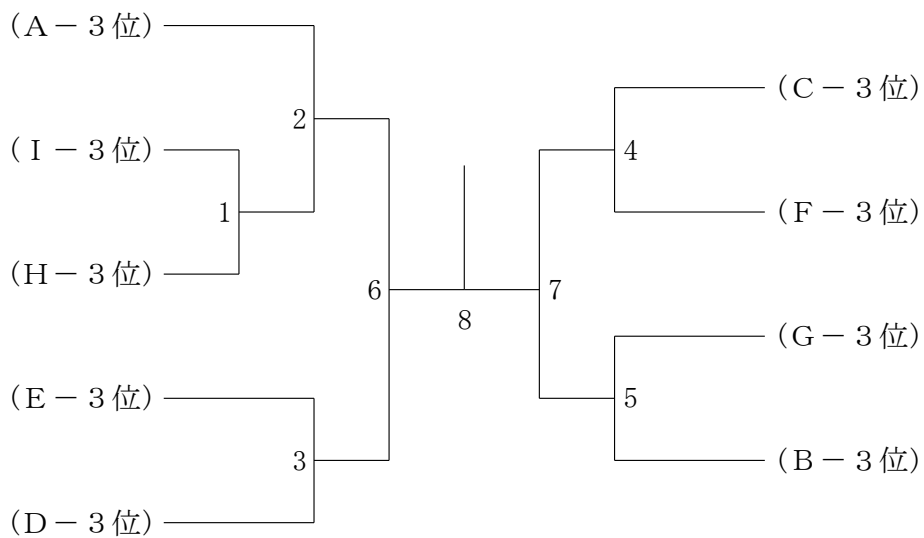

女子4年生以下の部下位トーナメント