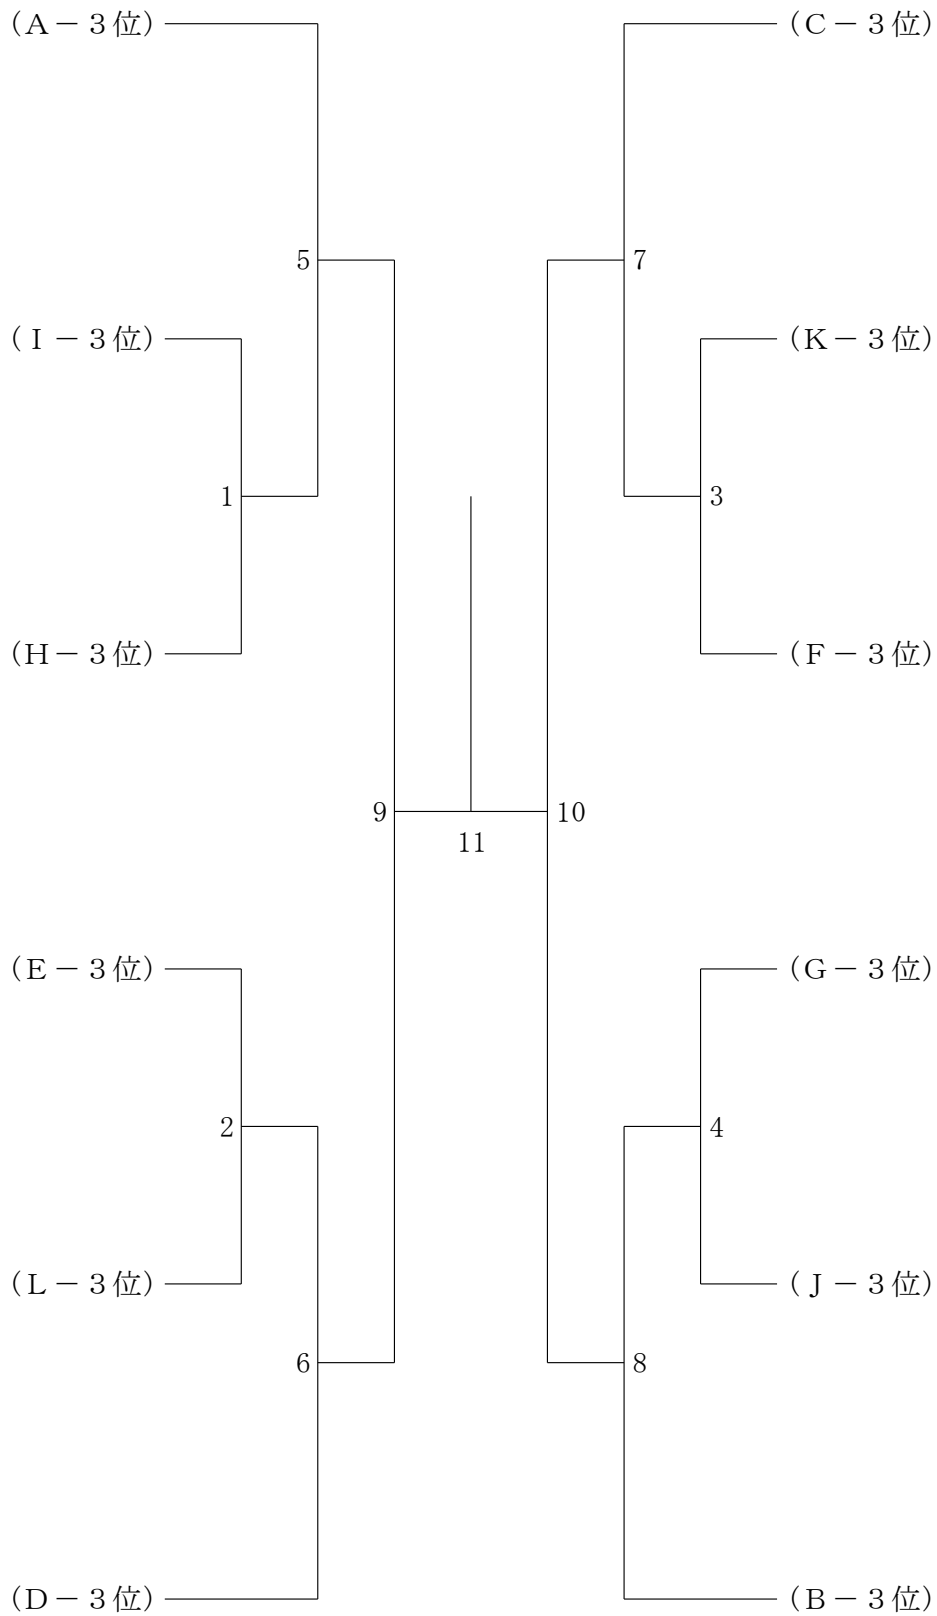

第16回関東小学生オープンダブルス大会

令和5年7月16日-17日 重兵衛スポーツフィールド中台

男子5年生以下の部 決勝トーナメント

第16回関東小学生オープンダブルス大会

令和5年7月16日-17日 重兵衛スポーツフィールド中台

男子5年生以下の部下位トーナメント

第16回関東小学生オープンダブルス大会

令和5年7月16日-17日 重兵衛スポーツフィールド中台