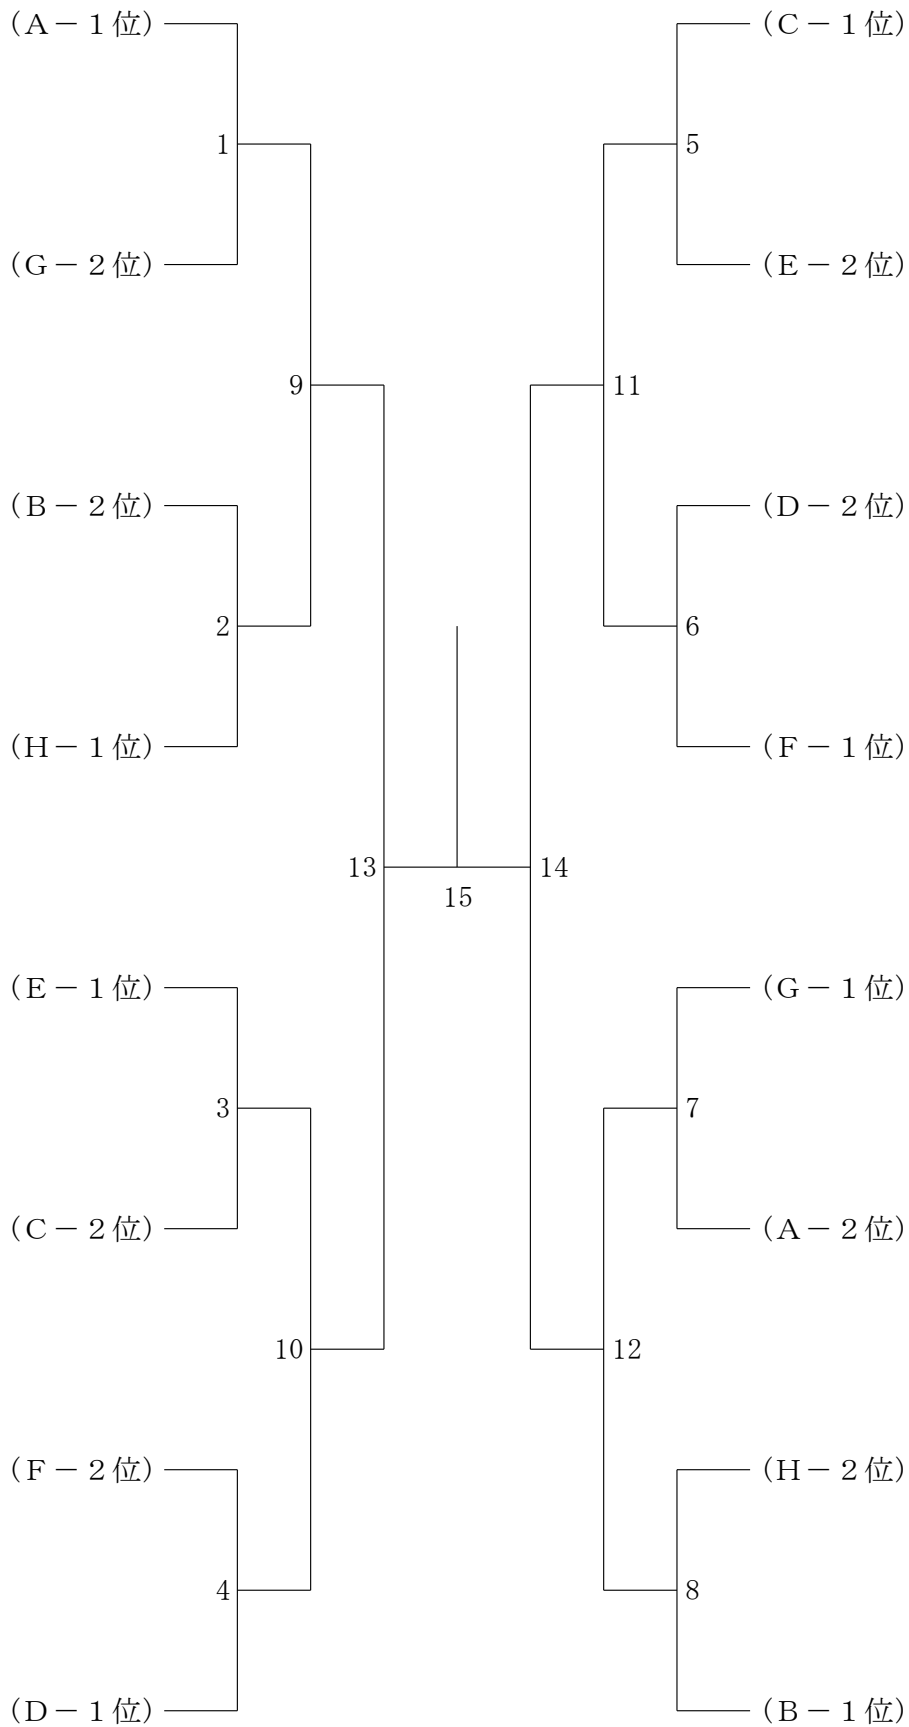

第16回関東小学生オープンダブルス大会

令和5年7月16日-17日 重兵衛スポーツフィールド中台

男子4年生以下の部 Aブロック	岡村 星 定松 良汰	村松	小倉結生 小野田吏久斗	横田 辰 田	勝 敗	順位
			1	3		
	1			2		
	3		2			

男子4年生以下の部 Bブロック	石田 悠真 北原 碧空	田原	山浪	田川 永島	田川	勝 敗	順位
			1	3			
	1			2			
	3		2				

男子4年生以下の部 Cブロック	小林 怜司 田中 瑛翔	小田 中	有馬 涼太 三枝 青葉	齋藤 雲響 中三川 陽大	勝 敗	順位
			1	3		
	1			2		
	3		2			

男子4年生以下の部 Dブロック	白鳥 煌貴 砂原 翔太	白砂	鳥原	阿部 朔也 木村 龍来	木村 佳汰 木下 歩夢	村下	勝 敗	順位
			1	3				
	1			2				
	3		2					

男子4年生以下の部 Eブロック	市原 旭陽 金子 大貴	市金	原野見山 高木 遥空	村田 楓 村田 終	勝 敗	順位
			1	3		
	1			2		
	3		2			

男子4年生以下の部 Fブロック	長谷川 純斗 池松 泰	長谷川池	浅井	沼出 隼也 井出 結雅	八幡 理音 三木 颯羽太	幡木	勝 敗	順位
			1	3				
	1			2				
	3		2					

男子4年生以下の部 Gブロック	結城 尊 新開 悠翔	結新	城開	石山 月翔 山浦 遼大	中村 颯良 嶋田 晟巳	勝 敗	順位
			1	3			
	1			2			
	3		2				

男子4年生以下の部 Hブロック	小暮 徹信 堀江 律公	小堀	暮江	赤堀 陽音 高田 晴成	堀田 晴成	関山 博貴	勝 敗	順位
			1	3				
	1			2				
	3		2					

第16回関東小学生オープンダブルス大会

令和5年7月16日-17日 重兵衛スポーツフィールド中台

男子4年生以下の部 決勝トーナメント