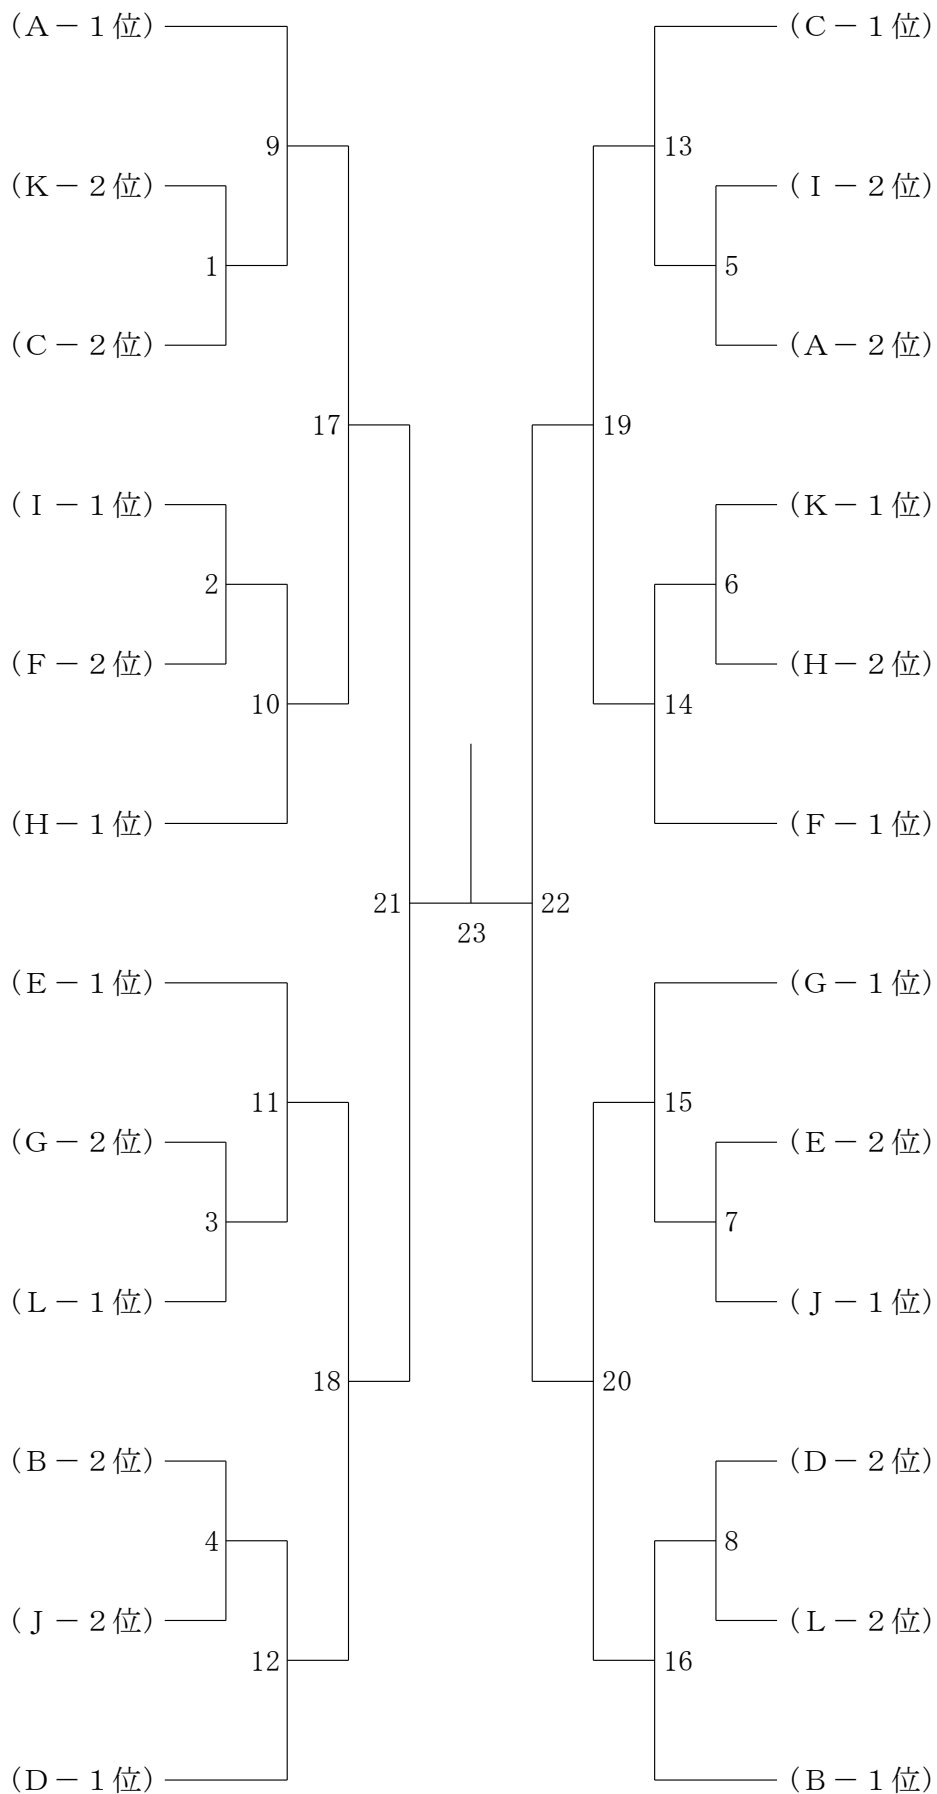

第16回関東小学生オープンダブルス大会

令和5年7月16日-17日 重兵衛スポーツフィールド中台

男子5年生以下の部 Gブロック	岡山 山本	部 本	蘇 亀	武 田	大 大	平 谷	勝 敗	順位
岡部 福史 (新渡ジュニア[富山県]) 山本 竜雅			1		3			
蘇武 希一 (ベイヒッターズ[千葉県]) 亀田 拓未	1				2			
大平 昊生 (中野島JBC[新潟県]) 大谷 漣	3	2						

男子5年生以下の部 Hブロック	佐 乘	藤 田	比留川 グエンズイ	狩 浜	野 野	勝 敗	順位
佐藤 愛瑠 (みゆきジュニア[青森県]) 乗田 寧和			1		3		
比留川 瑛人 (綾瀬ジュニア[神奈川県]) グエンズイ ハー	1				2		
狩野 寿英 (藪塚ジュニア[群馬県]) 浜野 直人	3	2					

男子5年生以下の部 Iブロック	鈴 黒	木 田	村 瀬	井 戸	田 山	栗 本	勝 敗	順位
鈴木 奏哉 (広種バドミントン[静岡県]) 黒田 颯真			1		3			
村井 亮太 (出羽タン[埼玉県]) 瀬戸 瑛太	1				2			
田栗 颯 (ベイヒッターズ[千葉県]) 山本 耀信	3	2						

男子5年生以下の部 Jブロック	大 高	沼 橋	竹 内	内 大	周 橋	勝 敗	順位
大沼 舜 (槻木SC[宮城県]) 高橋 一馬			1		3		
竹内 美登 (ひよどり[兵庫県]) 竹内 大晃	1				2		
周 厚 駿 (ハルトクラブ[茨城県]) 大橋 優翔	3	2					

男子5年生以下の部 Kブロック	末 佐	吉 藤	齋 北	藤 田	吉 矢	岡 野	勝 敗	順位
末吉 羽瑠 (高茶屋[三重県]) 佐藤 仁弥			1		3			
齋藤 頼親 (渋谷ジュニア[東京都]) 北田 海	1				2			
吉岡 薫平 (松戸六実ジュニア[千葉県]) 矢野 友陽	3	2						

男子5年生以下の部 Lブロック	細 渡	澤 辺	楠 石	川 龍	想 太	梅 本	勝 敗	順位
細澤 健瑠 (安曇野ジュニア[長野県]) 渡辺 大智			1		3			
楠 凌 汰 (ハイレーツ村上[千葉県]) 石川 楓丸	1				2			
龍 想 太 (RACBC[神奈川県]) 梅 本 楽 人	3	2						

第16回関東小学生オープンダブルス大会

令和5年7月16日-17日 重兵衛スポーツフィールド中台

男子5年生以下の部 決勝トーナメント