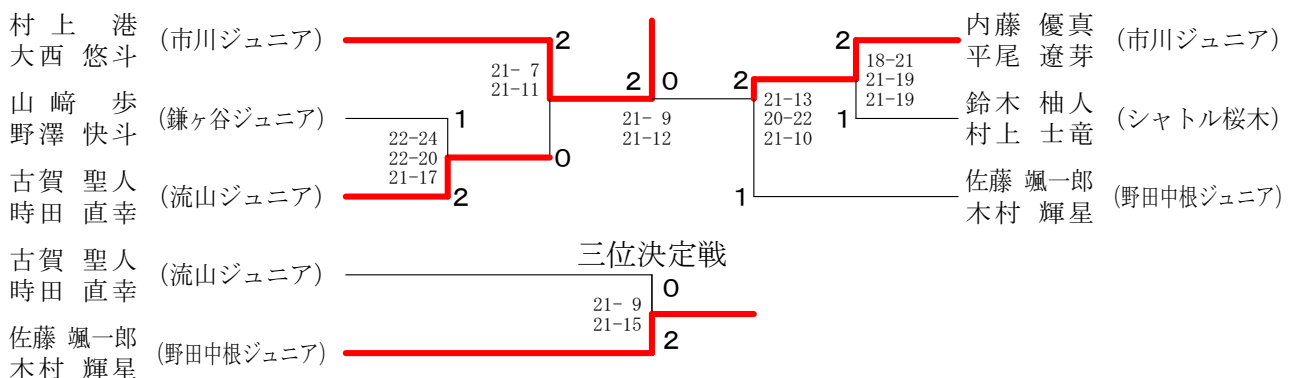

第11回千葉県小学生バドミントンダブルス選手権大会

平成28年06月12日 柏市沼南体育館

男子6年生以下の部 A ブロツク	村上 大	上西 悠斗	高西 悠斗	橋林 悠斗	塚日 暮	田暮 新太	鈴木 柚人	村上 士竜	勝 敗	順位
村上 港 大西 悠斗 (市川ジュニア)			○ 21-6 21-4		○ 21-8 21-9		○ 21-8 21-9		M 3-0 G 6-0 P 126-44	1
高橋 海吏 西林 隆之介 (流山ジュニア)	×				○ 21-19 18-21 21-16		×		M 1-2 G 2-5 P 88-140	3
塚田 航平 日暮 新太 (スリーセブンJr)	×		×				×		M 0-3 G 1-6 P 94-144	4
鈴木 柚人 村上 士竜 (シャトル桜木)	×		○ 21-11 21-7		○ 21-12 21-9				M 2-1 G 4-2 P 101-81	2

男子6年生以下の部 B ブロツク	山崎 步	野澤 快斗	崎澤 快斗	鈴木 遼	木羽 睦	佐藤 颯一郎	藤村 輝星	勝 敗	順位	
山崎 步 野澤 快斗 (鎌ヶ谷ジュニア)					○ 21-16 21-9		×		M 1-1 G 2-2 P 84-71	2
鈴木 遼 天羽 睦 (スリーセブンJr)	×						×		M 0-2 G 1-4 P 76-102	3
佐藤 颯一郎 木村 輝星 (野田中根ジュニア)	○				○ 18-21 21-17 21-13				M 2-0 G 4-1 P 106-93	1

男子6年生以下の部 C ブロツク	古賀 聖人	時田 直幸	内藤 優真	平尾 遼芽	相村 皓太	葉山 太徹	勝 敗	順位		
古賀 聖人 時田 直幸 (流山ジュニア)					×			M 1-1 G 3-3 P 116-106	2	
内藤 優真 平尾 遼芽 (市川ジュニア)	○						○		M 2-0 G 4-1 P 100-81	1
相葉 皓太 村山 太徹 (大森ジュニア)	×				×			M 0-2 G 1-4 P 75-104	3	

男子6年生以下の部 決勝トーナメント