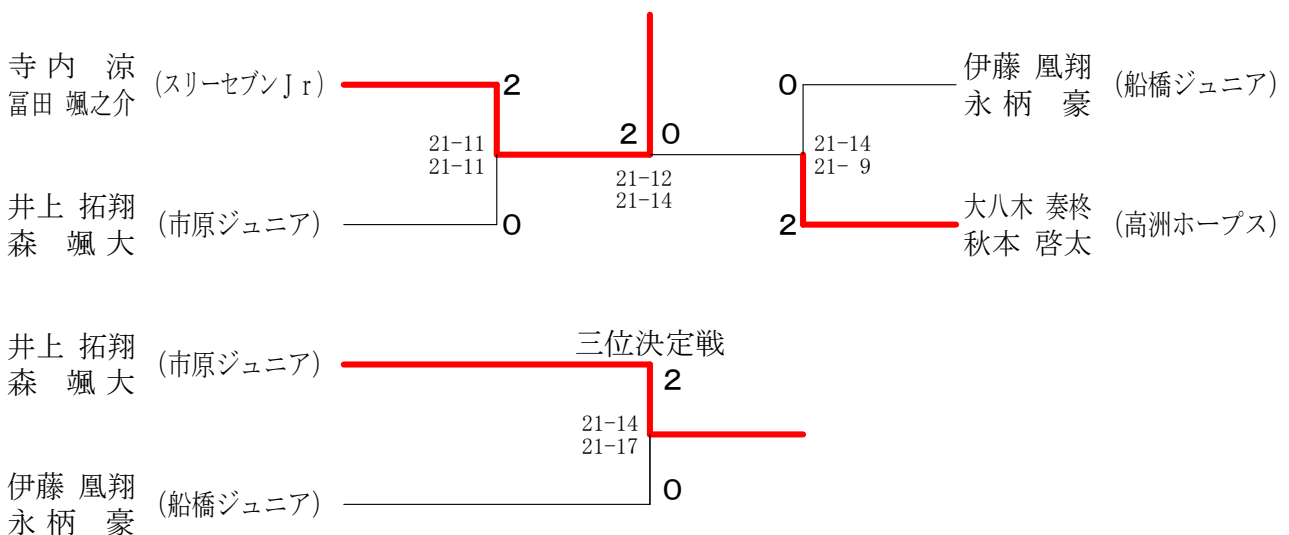

第11回千葉県小学生バドミントンダブルス選手権大会

平成28年06月12日 柏市沼南体育館

男子5年生以下の部 A ブ ロ ッ ク	寺 内 富田	中 田 鈴木	伊 藤 永柄	丹 羽 渡 辺	勝 敗	順 位
寺内 涼 (スリーセブンJr) 富田 颯之介	○	○	○	M 3-0 G 6-0 P 126-46	1	
中田 洵 (流山ジュニア) 鈴木 悠輔	×	○	×	M 0-3 G 0-6 P 71-127	4	
伊藤 鳳翔 (船橋ジュニア) 永柄 豪	×	○	○	M 2-1 G 4-2 P 100-92	2	
丹羽 啓輔 (鎌ヶ谷ジュニア) 渡辺 恭介	×	○	×	M 1-2 G 2-4 P 84-116	3	

男子5年生以下の部 B ブ ロ ッ ク	井 上 森	長谷川 網谷	黒 崎 三井田	大八木 秋本	勝 敗	順 位
井上 拓翔 (市原ジュニア) 森 颯大	○	○	×	M 2-1 G 4-2 P 116-77	2	
長谷川 煌斗 (船橋ジュニア) 網谷 翼	×	○	×	M 0-3 G 0-6 P 42-126	4	
黒崎 幹大 (流山ジュニア) 三井田 卓斗	×	○	×	M 1-2 G 2-4 P 75-101	3	
大八木 奏柊 (高洲ホープス) 秋本 啓太	○	○	○	M 3-0 G 6-0 P 126-55	1	

男子5年生以下の部 決勝トーナメント