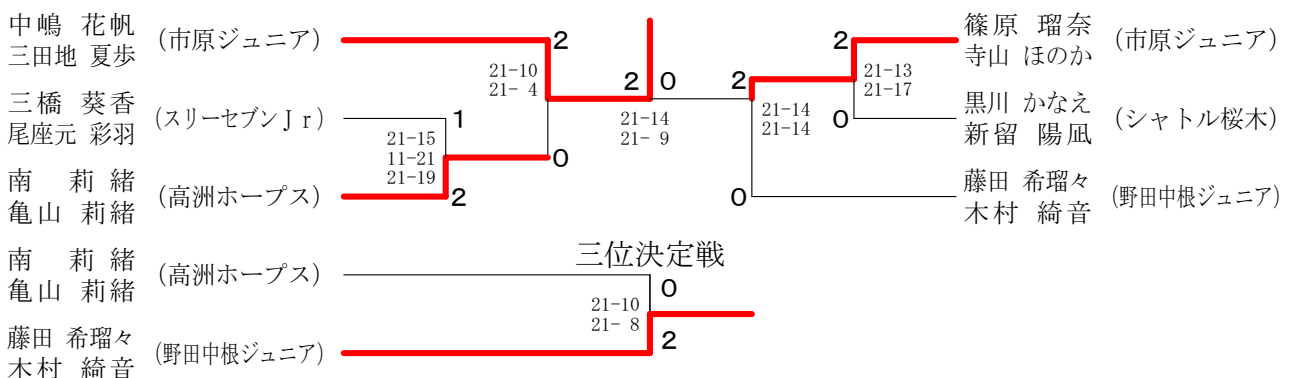

第11回千葉県小学生バドミントンダブルス選手権大会

平成28年06月12日 柏市沼南体育館

女子5年生以下の部 A ブロツク	中嶋 三田地	嶋地 佐川	野上 増秦	田野 黒新	川留 勝敗	順位
中嶋花帆 (市原ジュニア) 三田地夏歩		○ 21-3 21-3	○ 21-9 21-4	○ 21-11 21-8	M 3-0 G 6-0 P 126-38	1
佐野さくら (スリーセブンJr) 川上風生乃	× 3-21 3-21		× 15-21 7-21	× 8-21 4-21	M 0-3 G 0-6 P 40-126	4
増田芹 (野田中根ジュニア) 秦野さつき	× 9-21 4-21	○ 21-15 21-7		× 11-21 10-21	M 1-2 G 2-4 P 76-106	3
黒川かなえ (シャトル桜木) 新留陽風	× 11-21 8-21	○ 21-8 21-4	○ 21-11 21-10		M 2-1 G 4-2 P 103-75	2

女子5年生以下の部 B ブロツク	藤木 田村	太柴 田山	丹高 橋	三橋 尾座元	勝敗	順位
藤田希瑠々 (野田中根ジュニア) 木村綺音		○ 21-3 21-2	○ 21-7 21-3	○ 21-14 21-14	M 3-0 G 6-0 P 126-43	1
太田まひる (柏南部ジュニア) 柴山芽愛	× 3-21 2-21		× 9-21 16-21	× 7-21 10-21	M 0-3 G 0-6 P 47-126	4
丹姫菜乃 (流山ジュニア) 高橋風夏	× 7-21 3-21	○ 21-9 21-16		× 14-21 9-21	M 1-2 G 2-4 P 75-109	3
三橋葵香 (スリーセブンJr) 尾座元彩羽	× 14-21 14-21	○ 21-7 21-10	○ 21-14 21-9		M 2-1 G 4-2 P 112-82	2

女子5年生以下の部 C ブロツク	篠原 寺山	南山 亀山	富田 宮崎	勝敗	順位
篠原瑠奈 (市原ジュニア) 寺山ほのか		○ 17-21 21-13 21-8	○ 21-13 21-15	M 2-0 G 4-1 P 101-70	1
南莉緒 (高洲ホープス) 亀山莉緒	× 21-17 13-21 8-21		○ 11-21 21-16 21-19	M 1-1 G 3-3 P 95-115	2
富田希咲 (大森ジュニア) 宮崎遙	× 13-21 15-21	× 21-11 16-21 19-21		M 0-2 G 1-4 P 84-95	3

女子5年生以下の部 決勝トーナメント