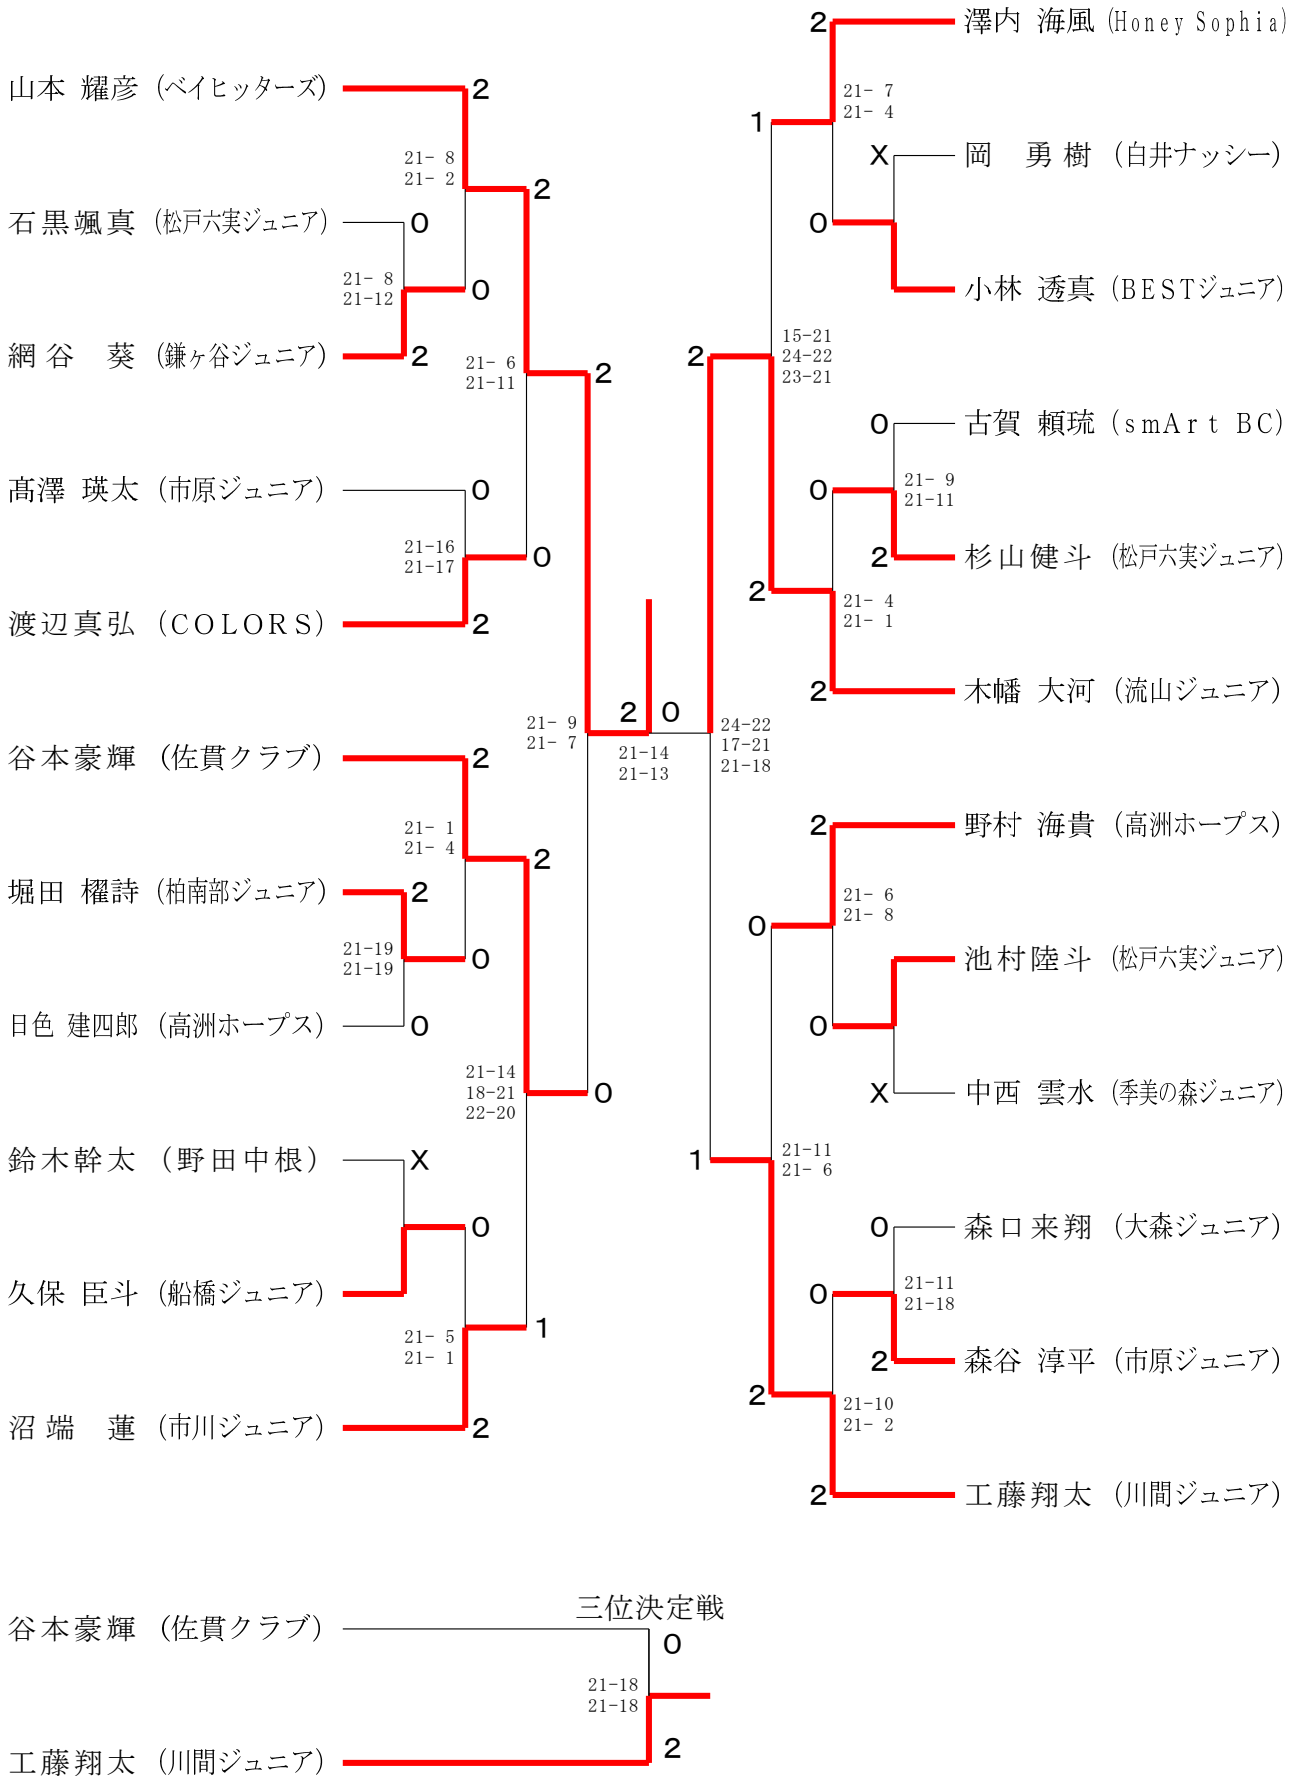

第17回関東小学生バドミントン選手権大会
兼 第31回全国小学生バドミントン大会千葉県予選会

令和4年8月27日-28日 野田市総合公園体育館

男子シングルス6年生以下の部

第17回関東小学生バドミントン選手権大会
兼 第31回全国小学生バドミントン大会千葉県予選会

令和4年8月27日 - 28日 野田市総合公園体育館

男子シングルス 5年生以下の部

第17回関東小学生バドミントン選手権大会
兼 第31回全国小学生バドミントン大会千葉県予選会

令和4年8月27日-28日 野田市総合公園体育館

男子シングルス4年生以下の部

第17回関東小学生バドミントン選手権大会
兼 第31回全国小学生バドミントン大会千葉県予選会

令和4年8月27日-28日 野田市総合公園体育館

女子シングルス6年生以下の部

第17回関東小学生バドミントン選手権大会
兼 第31回全国小学生バドミントン大会千葉県予選会

令和4年8月27日 - 28日 野田市総合公園体育館

女子シングルス5年生以下の部

第17回関東小学生バドミントン選手権大会
兼 第31回全国小学生バドミントン大会千葉県予選会

令和4年8月27日-28日 野田市総合公園体育館

女子シングルス4年生以下の部

第17回関東小学生バドミントン選手権大会
兼 第31回全国小学生バドミントン大会千葉県予選会

令和4年8月27日-28日 野田市総合公園体育館

男子ダブルス 6年生以下の部

男子ダブルス 5年生以下の部

男子ダブルス 4年生以下の部