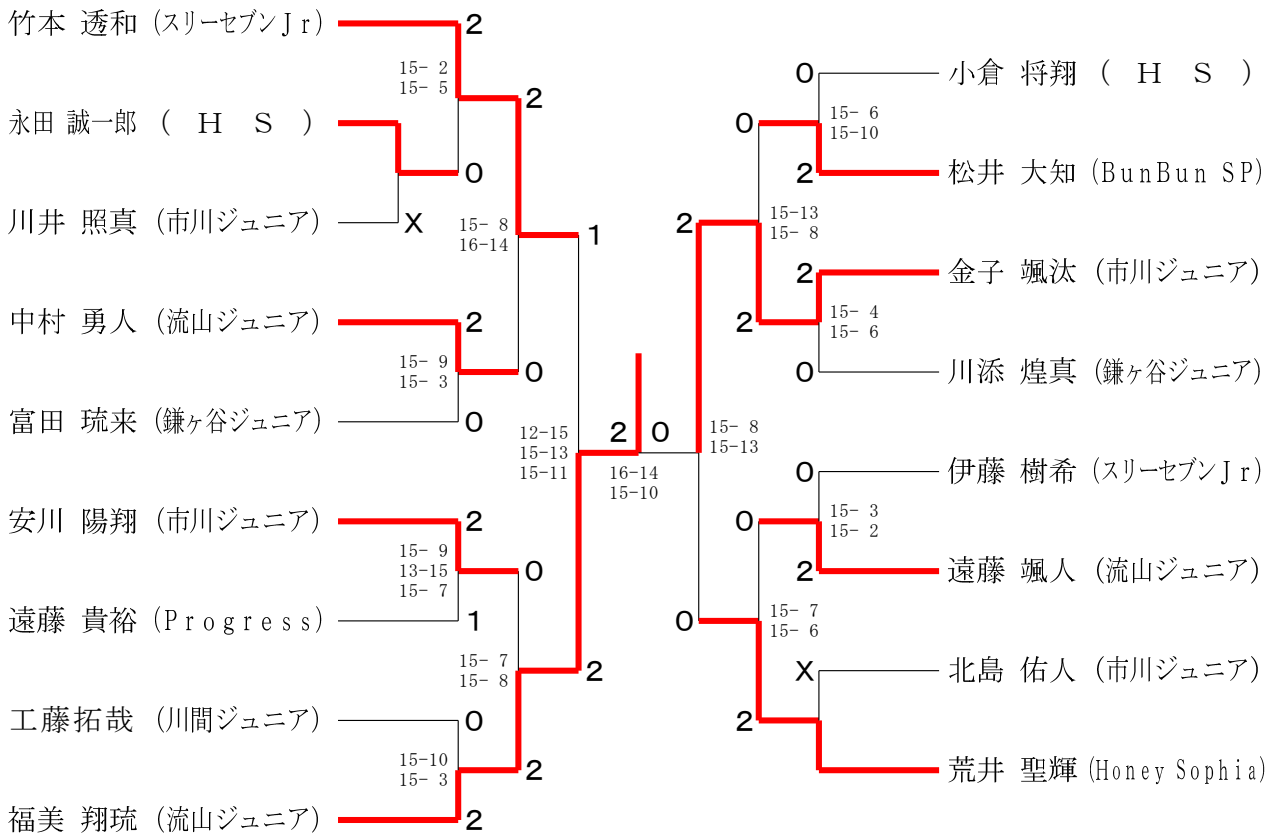

第17回関東小学生バドミントン選手権大会
兼 第31回全国小学生バドミントン大会千葉県予選会

令和4年8月27日-28日 野田市総合公園体育館

男子シングルス6年生以下の部

第17回関東小学生バドミントン選手権大会
兼 第31回全国小学生バドミントン大会千葉県予選会

令和4年8月27日 - 28日 野田市総合公園体育館

男子シングルス 5年生以下の部

第17回関東小学生バドミントン選手権大会
兼 第31回全国小学生バドミントン大会千葉県予選会

第17回関東小学生バドミントン選手権大会
兼 第31回全国小学生バドミントン大会千葉県予選会

令和4年8月27日-28日 野田市総合公園体育館

女子シングルス4年生以下の部

第17回関東小学生バドミントン選手権大会
兼 第31回全国小学生バドミントン大会千葉県予選会

令和4年8月27日-28日 野田市総合公園体育館

男子ダブルス 6年生以下の部

男子ダブルス 5年生以下の部

男子ダブルス 4年生以下の部

令和4年度千葉県小学生チャレンジ大会

令和4年8月27日～28日 野田市総合公園体育館

男子シングルス3年生以下の部

令和4年度千葉県小学生チャレンジ大会

令和4年8月27日-28日 野田市総合公園体育館

男子シングルス2年生以下の部

男子シングルス1年生以下の部

令和4年度千葉県小学生チャレンジ大会