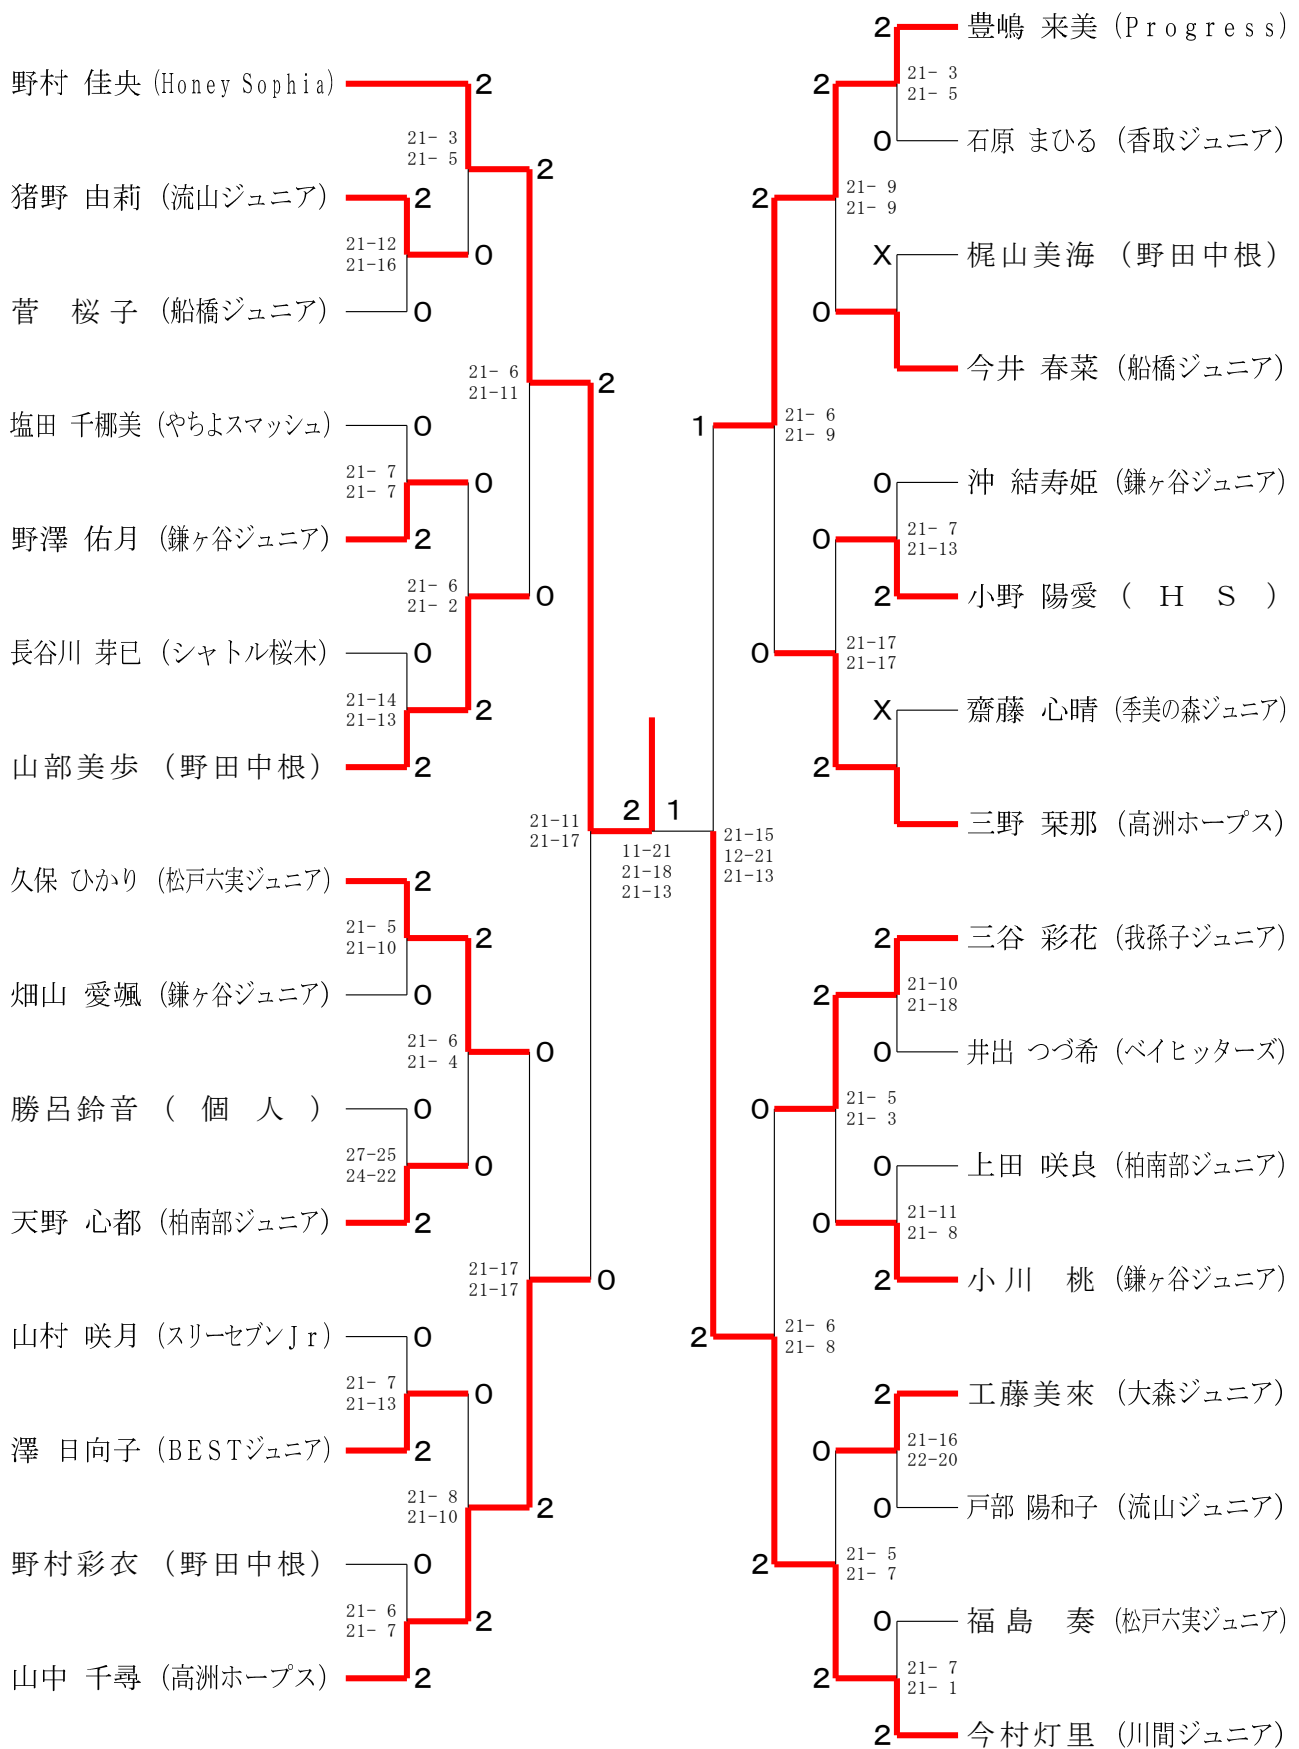

令和4年度千葉県小学生チャレンジ大会

令和4年8月27日-28日 野田市総合公園体育館

女子シングルス3年生以下の部