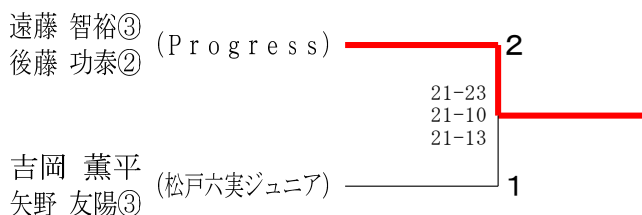

第17回関東小学生バドミントン選手権大会
兼 第31回全国小学生バドミントン大会千葉県予選会

令和4年8月27日-28日 野田市総合公園体育館

女子シングルス4年生以下の部

第17回関東小学生バドミントン選手権大会
兼 第31回全国小学生バドミントン大会千葉県予選会

令和4年8月27日-28日 野田市総合公園体育館

男子ダブルス 6年生以下の部

男子ダブルス 5年生以下の部

男子ダブルス 4年生以下の部