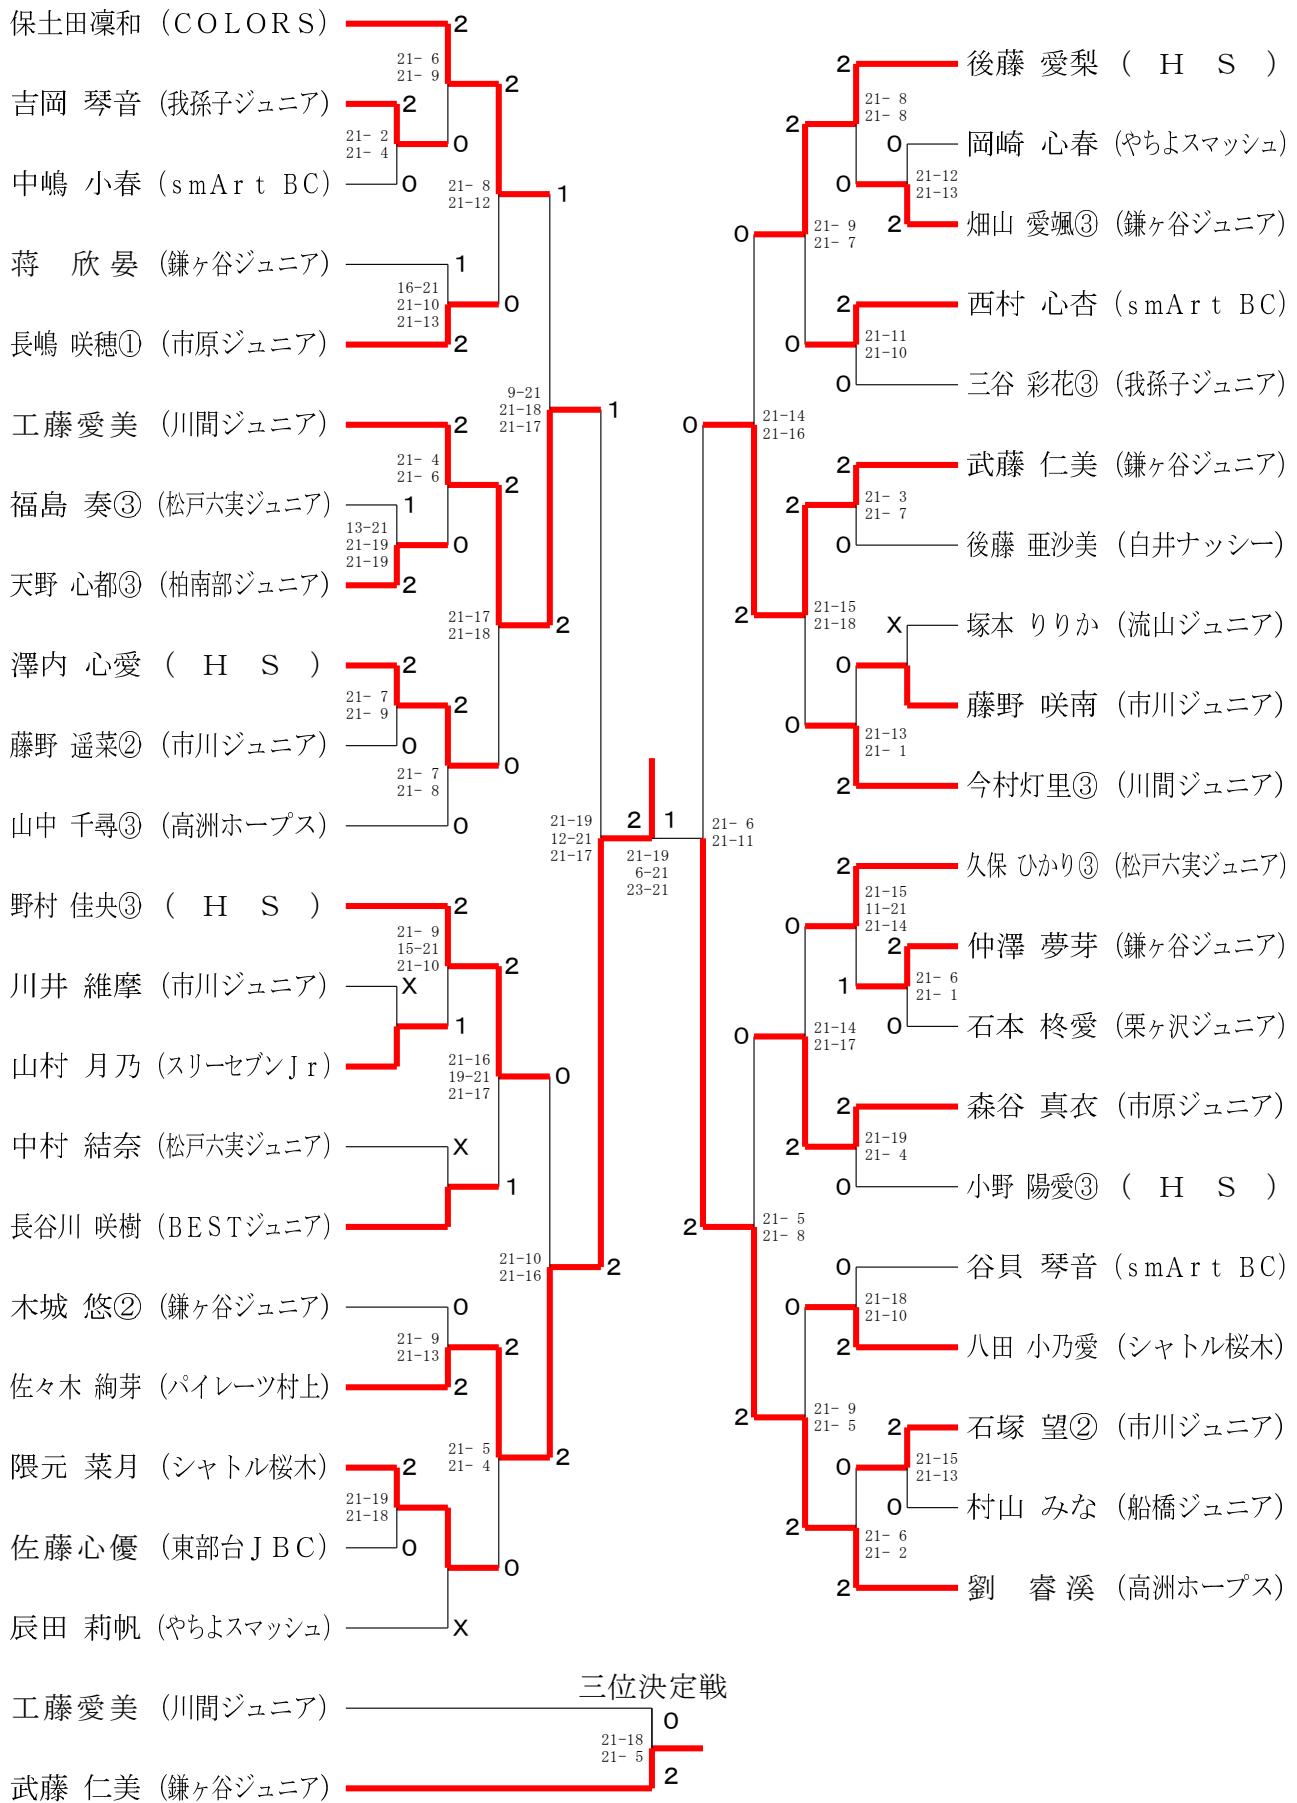

第17回関東小学生バドミントン選手権大会
兼 第31回全国小学生バドミントン大会千葉県予選会

令和4年8月27日-28日 野田市総合公園体育館

男子シングルス6年生以下の部

第17回関東小学生バドミントン選手権大会
兼 第31回全国小学生バドミントン大会千葉県予選会

令和4年8月27日 - 28日 野田市総合公園体育館

男子シングルス 5年生以下の部

第17回関東小学生バドミントン選手権大会
兼 第31回全国小学生バドミントン大会千葉県予選会

令和4年8月27日-28日 野田市総合公園体育館

男子シングルス4年生以下の部

第17回関東小学生バドミントン選手権大会
兼 第31回全国小学生バドミントン大会千葉県予選会

令和4年8月27日-28日 野田市総合公園体育館

女子シングルス6年生以下の部

第17回関東小学生バドミントン選手権大会
兼 第31回全国小学生バドミントン大会千葉県予選会

令和4年8月27日 - 28日 野田市総合公園体育館

女子シングルス5年生以下の部

第17回関東小学生バドミントン選手権大会
兼 第31回全国小学生バドミントン大会千葉県予選会

令和4年8月27日-28日 野田市総合公園体育館

女子シングルス4年生以下の部

第17回関東小学生バドミントン選手権大会
兼 第31回全国小学生バドミントン大会千葉県予選会

令和4年8月27日-28日 野田市総合公園体育館

男子ダブルス 6年生以下の部

男子ダブルス 5年生以下の部

男子ダブルス 4年生以下の部