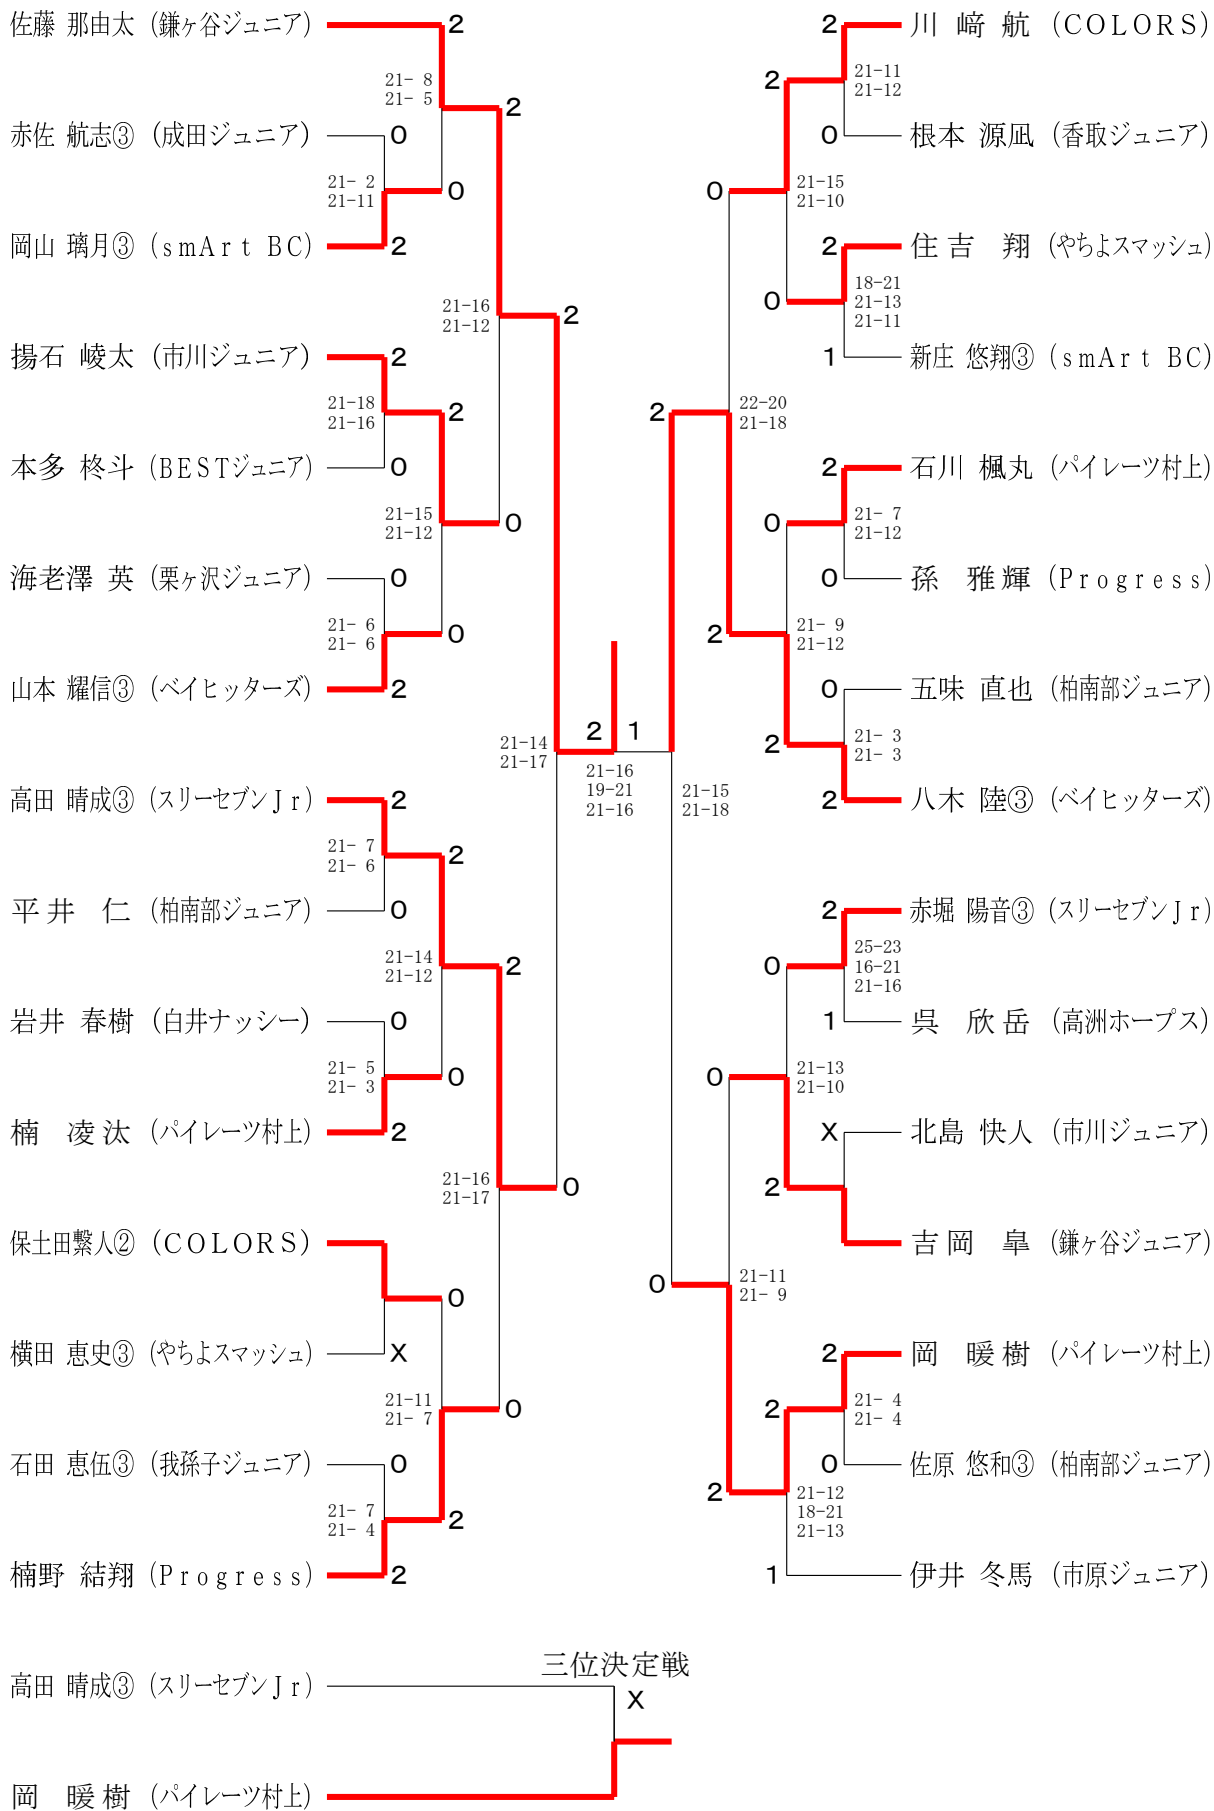

第17回関東小学生バドミントン選手権大会
兼 第31回全国小学生バドミントン大会千葉県予選会

令和4年8月27日-28日 野田市総合公園体育館

男子シングルス6年生以下の部

第17回関東小学生バドミントン選手権大会
兼 第31回全国小学生バドミントン大会千葉県予選会

令和4年8月27日 - 28日 野田市総合公園体育館

男子シングルス 5年生以下の部

第17回関東小学生バドミントン選手権大会
兼 第31回全国小学生バドミントン大会千葉県予選会

令和4年8月27日-28日 野田市総合公園体育館

男子シングルス4年生以下の部

第17回関東小学生バドミントン選手権大会
兼 第31回全国小学生バドミントン大会千葉県予選会

令和4年8月27日-28日 野田市総合公園体育館

女子シングルス6年生以下の部

第17回関東小学生バドミントン選手権大会
兼 第31回全国小学生バドミントン大会千葉県予選会

令和4年8月27日 - 28日 野田市総合公園体育館

女子シングルス5年生以下の部

第17回関東小学生バドミントン選手権大会
兼 第31回全国小学生バドミントン大会千葉県予選会

令和4年8月27日-28日 野田市総合公園体育館

女子シングルス4年生以下の部

第17回関東小学生バドミントン選手権大会
兼 第31回全国小学生バドミントン大会千葉県予選会

令和4年8月27日-28日 野田市総合公園体育館

男子ダブルス 6年生以下の部

男子ダブルス 5年生以下の部

男子ダブルス 4年生以下の部