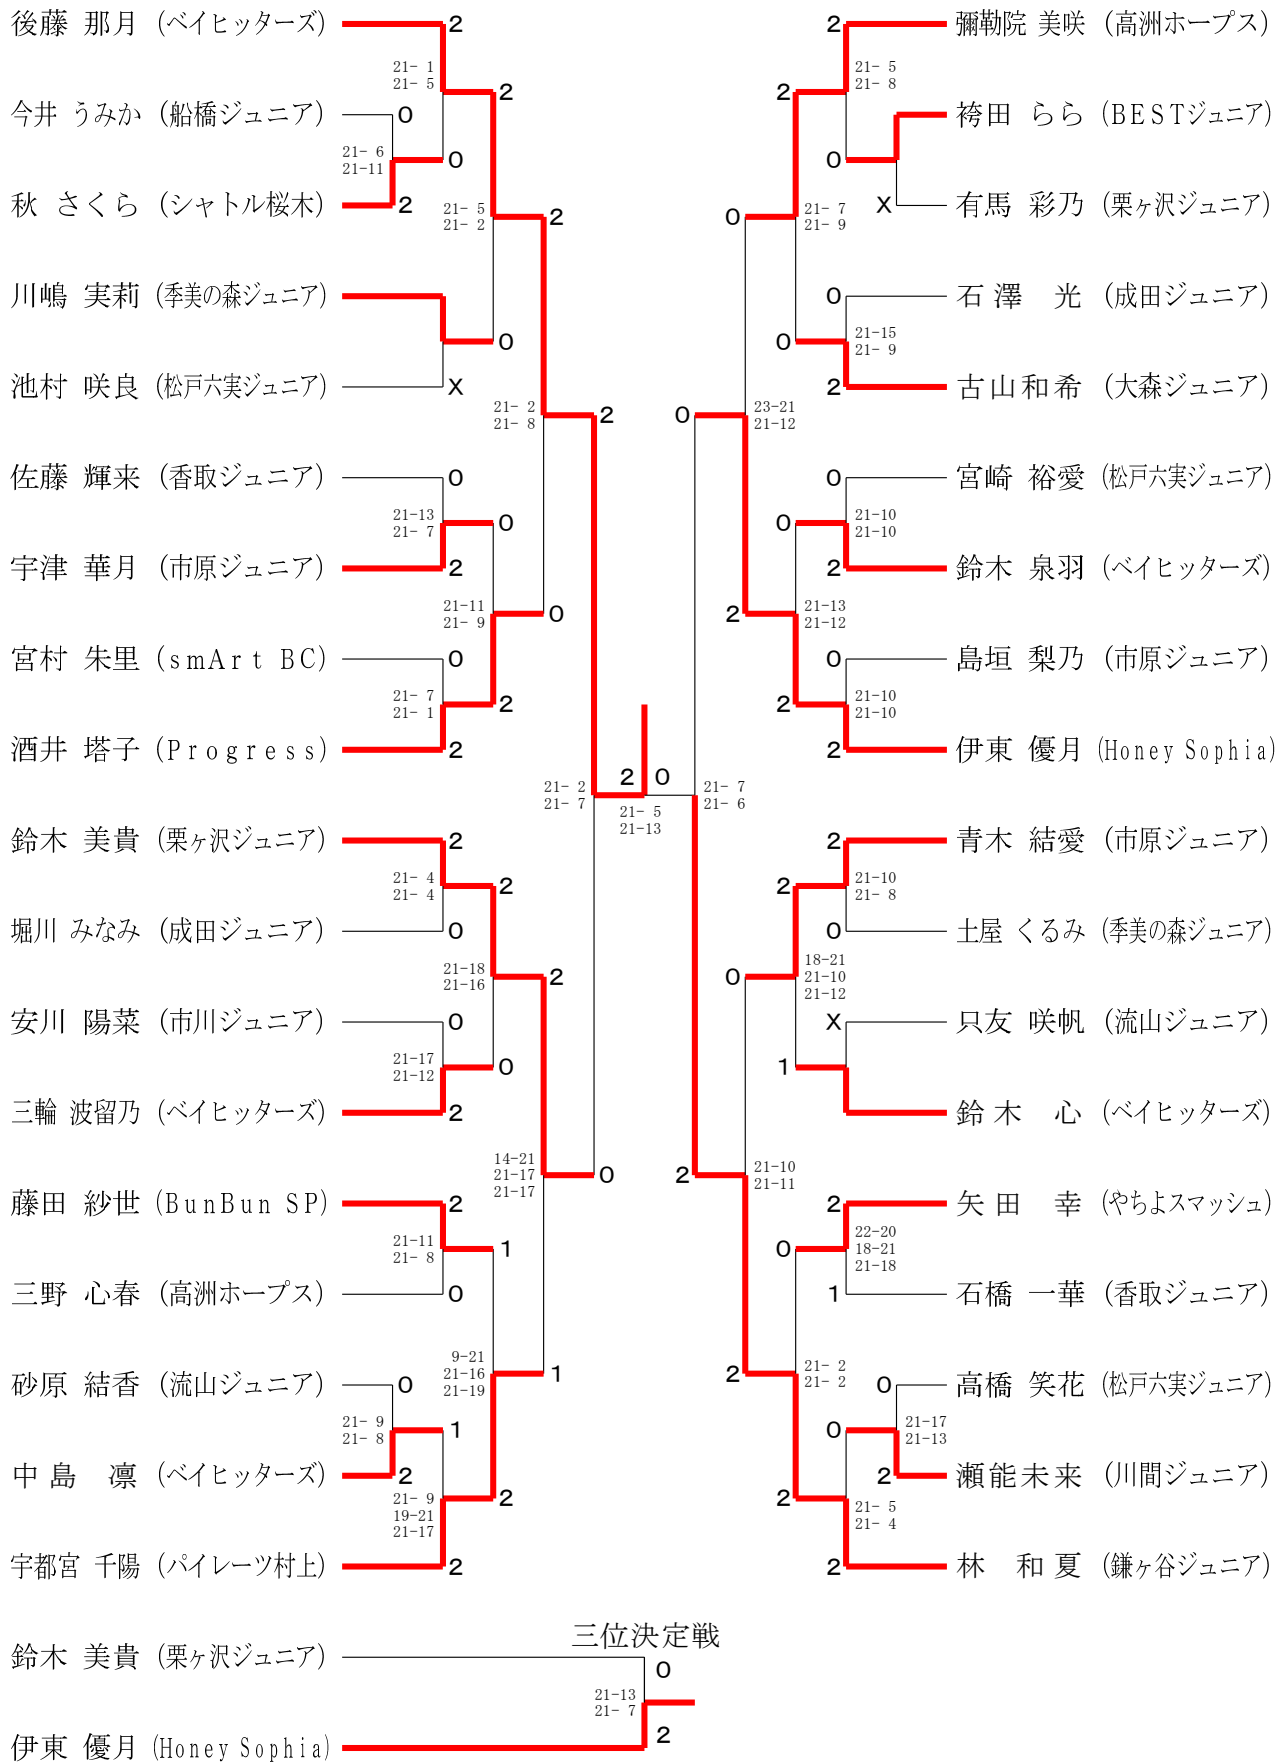

第17回関東小学生バドミントン選手権大会
兼 第31回全国小学生バドミントン大会千葉県予選会

令和4年8月27日-28日 野田市総合公園体育館

男子シングルス6年生以下の部

第17回関東小学生バドミントン選手権大会
兼 第31回全国小学生バドミントン大会千葉県予選会

令和4年8月27日 - 28日 野田市総合公園体育館

男子シングルス 5年生以下の部

第17回関東小学生バドミントン選手権大会
兼 第31回全国小学生バドミントン大会千葉県予選会

令和4年8月27日-28日 野田市総合公園体育館

男子シングルス4年生以下の部

第17回関東小学生バドミントン選手権大会
兼 第31回全国小学生バドミントン大会千葉県予選会

令和4年8月27日-28日 野田市総合公園体育館

女子シングルス6年生以下の部

第17回関東小学生バドミントン選手権大会
兼 第31回全国小学生バドミントン大会千葉県予選会

令和4年8月27日 - 28日 野田市総合公園体育館

女子シングルス5年生以下の部

第17回関東小学生バドミントン選手権大会
兼 第31回全国小学生バドミントン大会千葉県予選会

令和4年8月27日-28日 野田市総合公園体育館

女子シングルス4年生以下の部

第17回関東小学生バドミントン選手権大会
兼 第31回全国小学生バドミントン大会千葉県予選会

令和4年8月27日-28日 野田市総合公園体育館

男子ダブルス 6年生以下の部

男子ダブルス 5年生以下の部

男子ダブルス 4年生以下の部