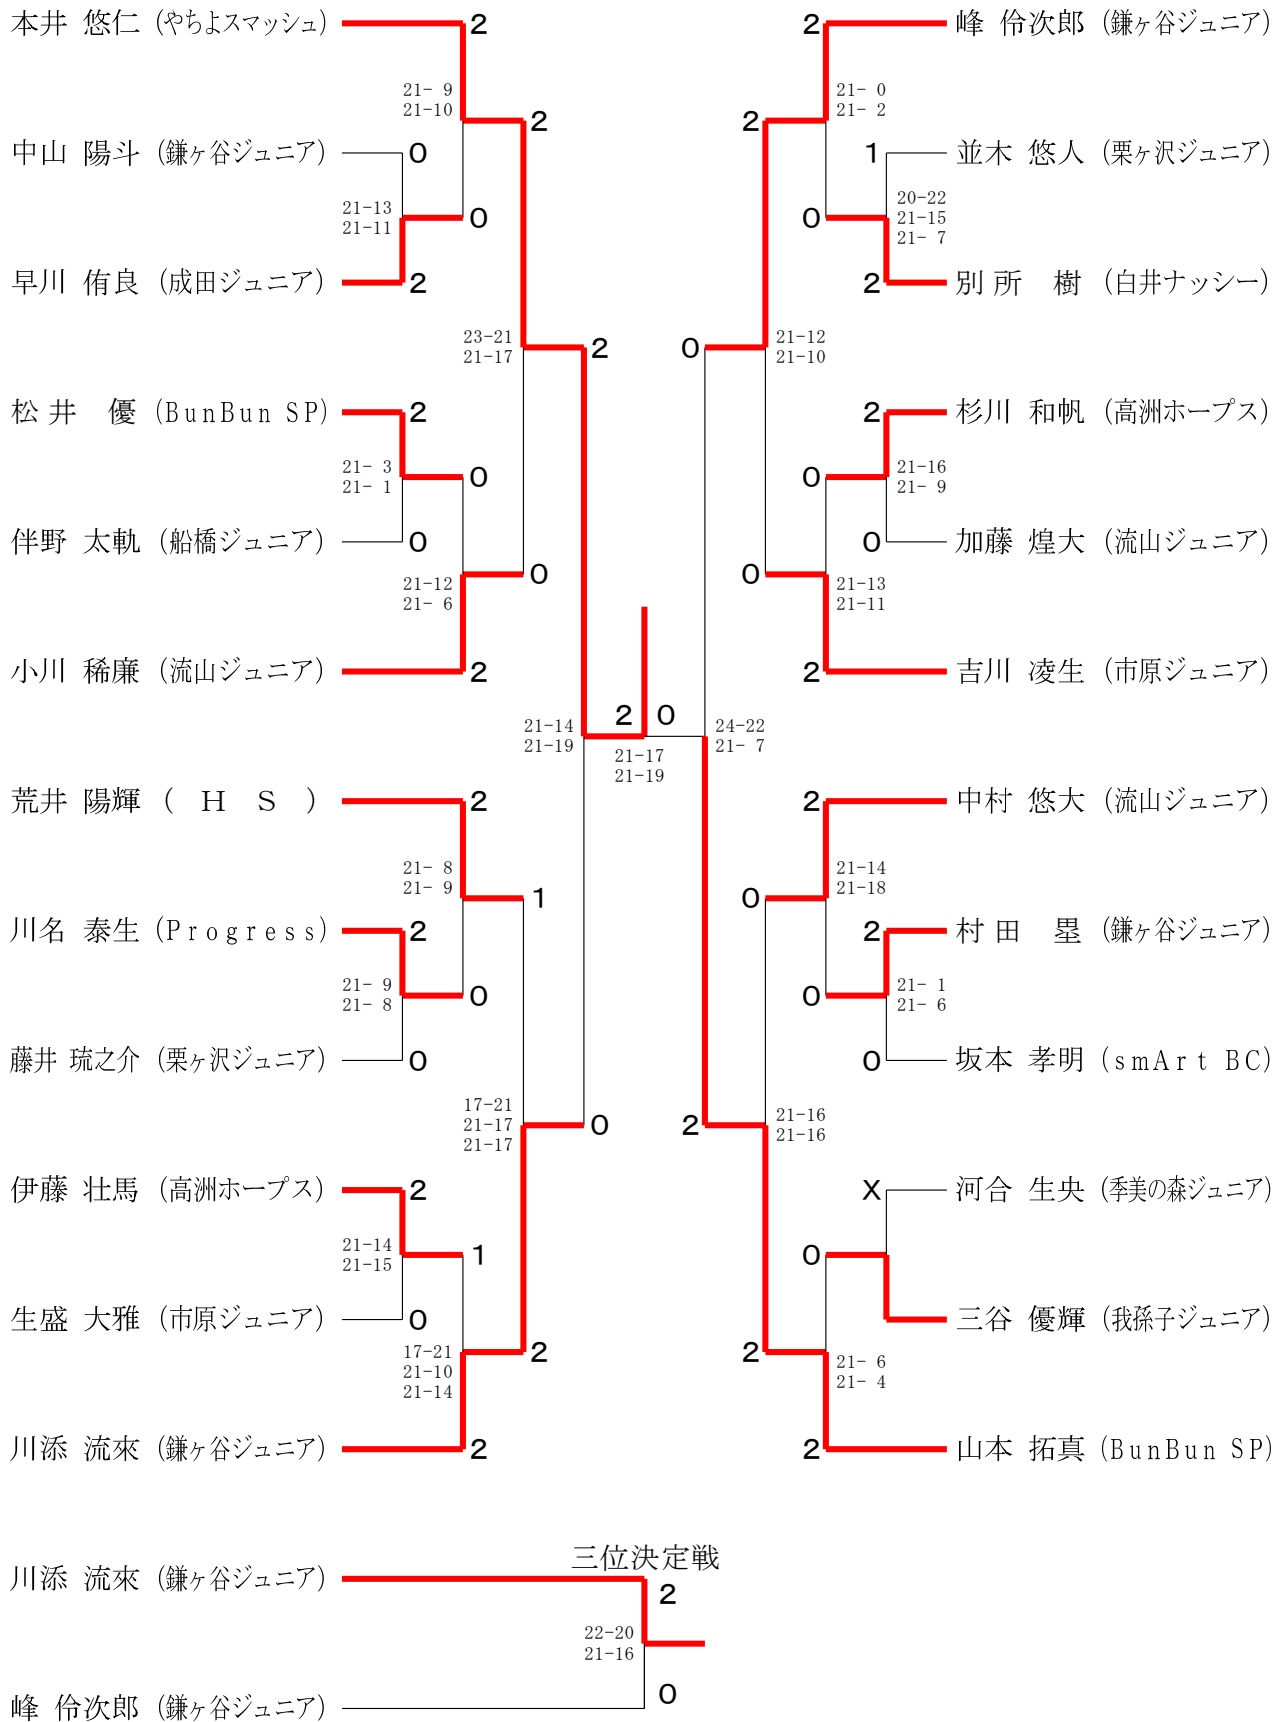

第17回関東小学生バドミントン選手権大会
兼 第31回全国小学生バドミントン大会千葉県予選会

令和4年8月27日-28日 野田市総合公園体育館

男子シングルス6年生以下の部

第17回関東小学生バドミントン選手権大会
兼 第31回全国小学生バドミントン大会千葉県予選会

令和4年8月27日 - 28日 野田市総合公園体育館

男子シングルス 5年生以下の部

第17回関東小学生バドミントン選手権大会
兼 第31回全国小学生バドミントン大会千葉県予選会

令和4年8月27日-28日 野田市総合公園体育館

男子シングルス4年生以下の部

第17回関東小学生バドミントン選手権大会
兼 第31回全国小学生バドミントン大会千葉県予選会

令和4年8月27日-28日 野田市総合公園体育館

女子シングルス6年生以下の部

第17回関東小学生バドミントン選手権大会
兼 第31回全国小学生バドミントン大会千葉県予選会

令和4年8月27日 - 28日 野田市総合公園体育館

女子シングルス5年生以下の部