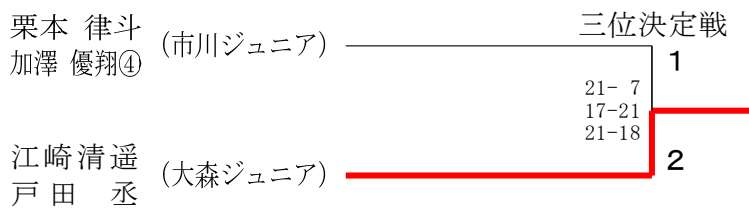

第17回関東小学生バドミントン選手権大会
兼 第31回全国小学生バドミントン大会千葉県予選会

令和4年8月27日-28日 野田市総合公園体育館

女子シングルス4年生以下の部

第17回関東小学生バドミントン選手権大会
兼 第31回全国小学生バドミントン大会千葉県予選会

令和4年8月27日-28日 野田市総合公園体育館

男子ダブルス 6年生以下の部

男子ダブルス 5年生以下の部

男子ダブルス 4年生以下の部