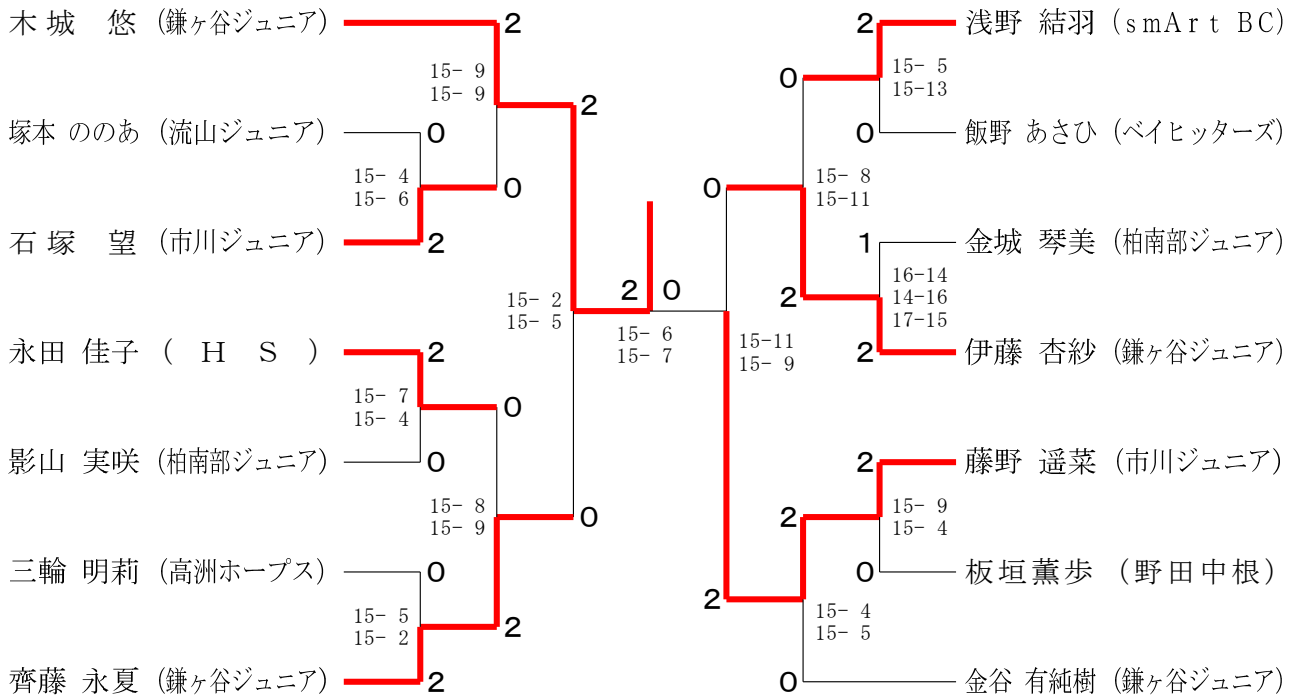

令和4年8月27日-28日 野田市総合公園体育館

女子シングルス3年生以下の部

令和4年度千葉県小学生チャレンジ大会

令和4年8月27日 - 28日 野田市総合公園体育館

女子シングルス2年生以下の部

女子シングルス1年生以下の部