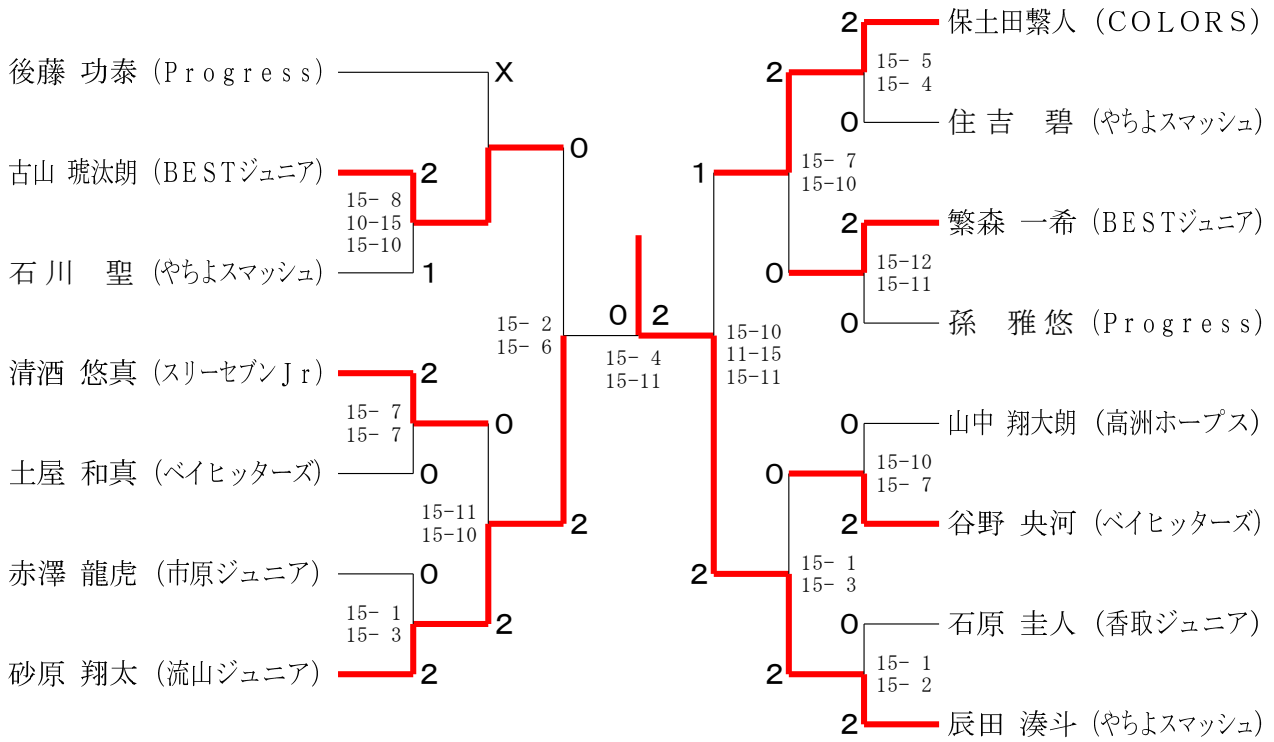

令和4年度千葉県小学生チャレンジ大会

令和4年8月27日～28日 野田市総合公園体育館

男子シングルス3年生以下の部

令和4年度千葉県小学生チャレンジ大会

令和4年8月27日-28日 野田市総合公園体育館

男子シングルス2年生以下の部

男子シングルス1年生以下の部

令和4年度千葉県小学生チャレンジ大会