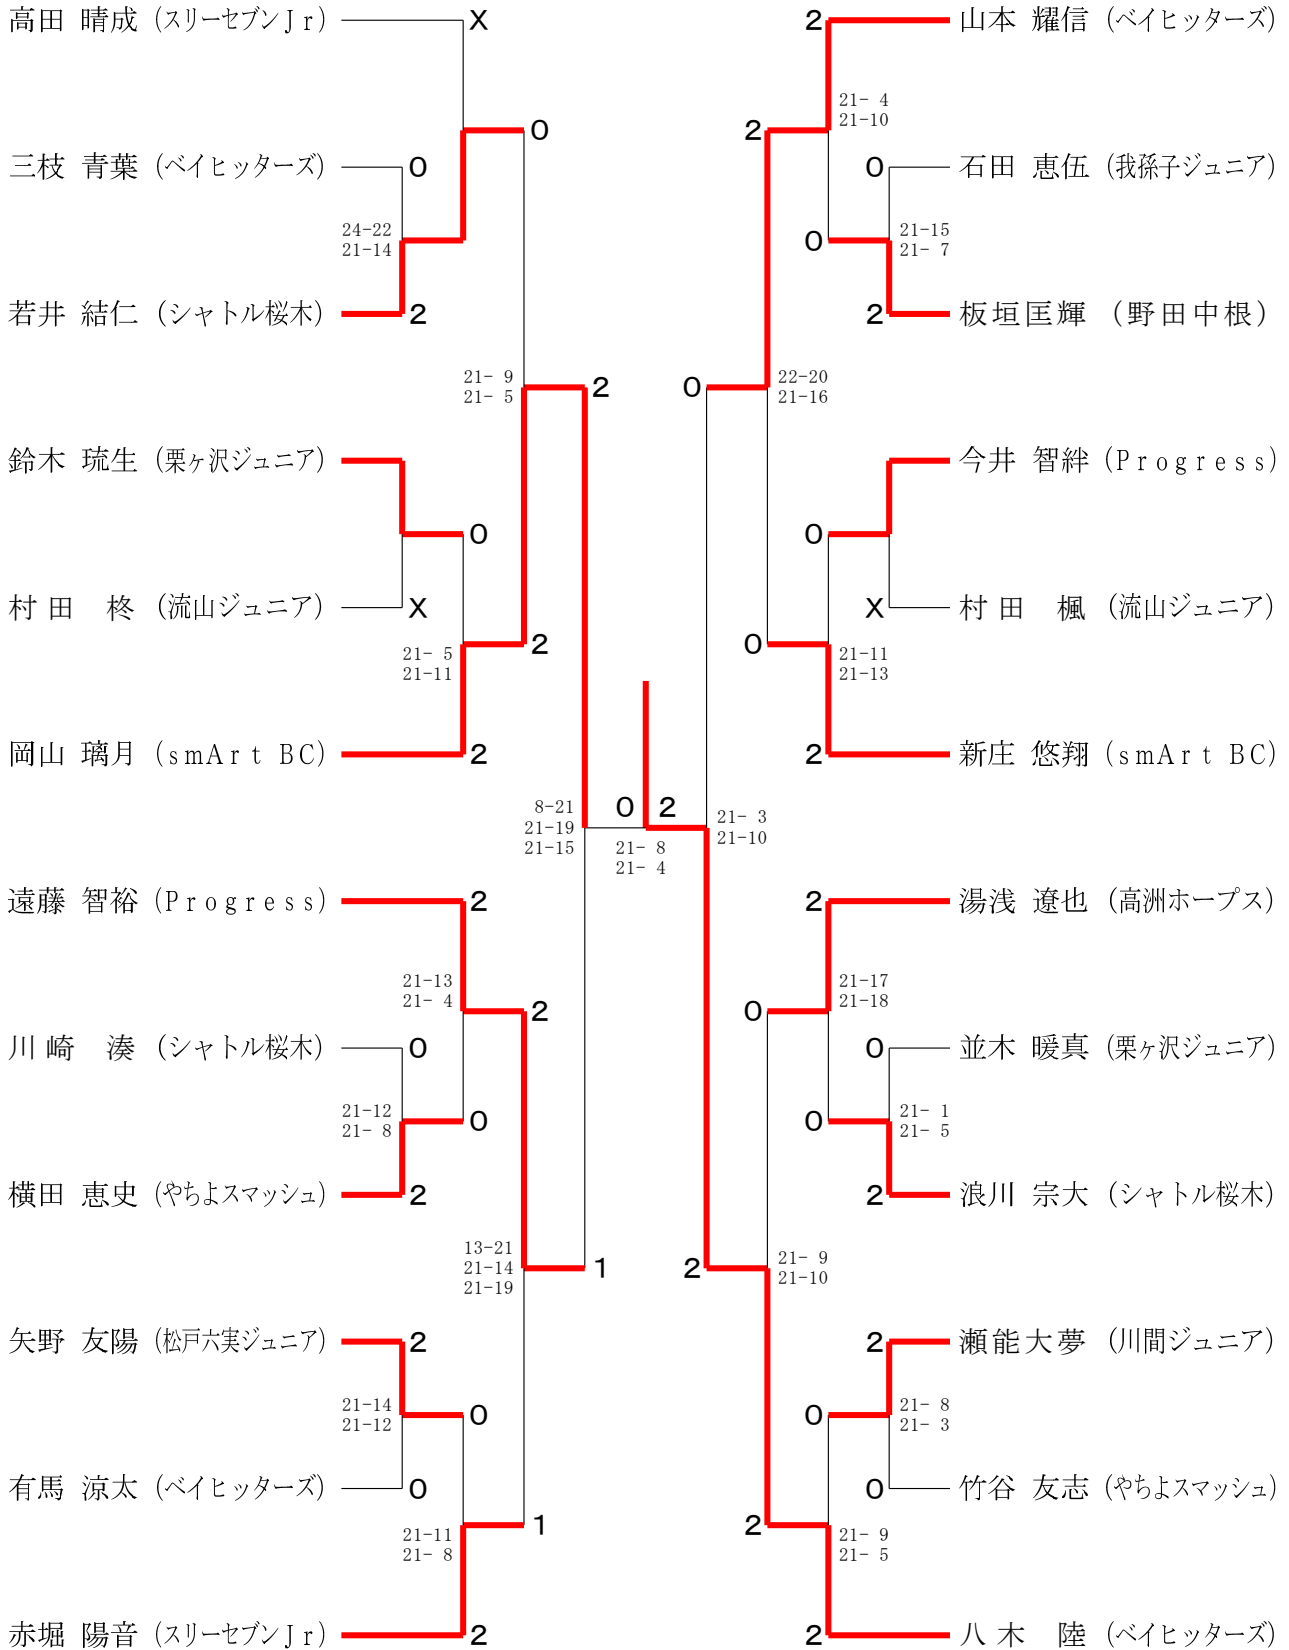

令和4年度千葉県小学生チャレンジ大会

令和4年8月27日～28日 野田市総合公園体育館

男子シングルス3年生以下の部