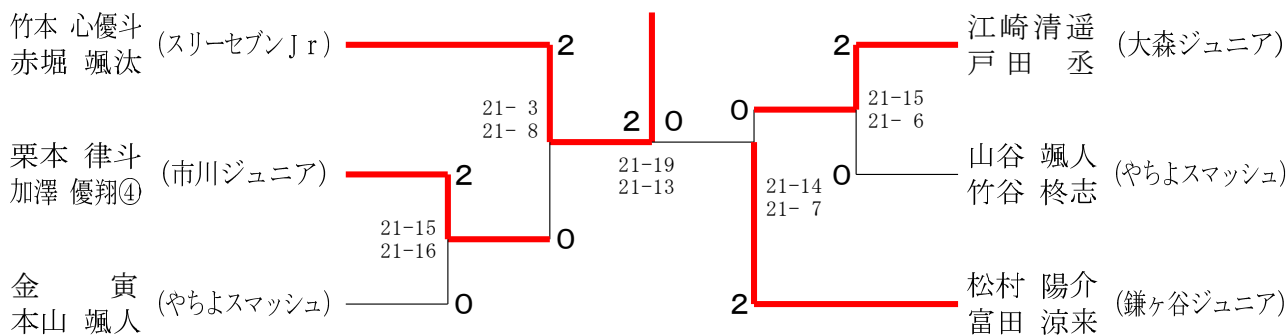

第17回関東小学生バドミントン選手権大会
兼 第31回全国小学生バドミントン大会千葉県予選会

令和4年8月27日-28日 野田市総合公園体育館

女子シングルス4年生以下の部

第17回関東小学生バドミントン選手権大会
兼 第31回全国小学生バドミントン大会千葉県予選会

令和4年8月27日-28日 野田市総合公園体育館

男子ダブルス 6年生以下の部

男子ダブルス 5年生以下の部

男子ダブルス 4年生以下の部