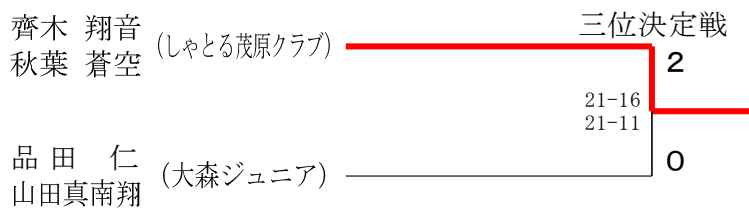

第17回関東小学生バドミントン選手権大会
兼 第31回全国小学生バドミントン大会千葉県予選会

令和4年8月27日-28日 野田市総合公園体育館

女子シングルス4年生以下の部

第17回関東小学生バドミントン選手権大会
兼 第31回全国小学生バドミントン大会千葉県予選会

令和4年8月27日-28日 野田市総合公園体育館

男子ダブルス 6年生以下の部

男子ダブルス 5年生以下の部

男子ダブルス 4年生以下の部