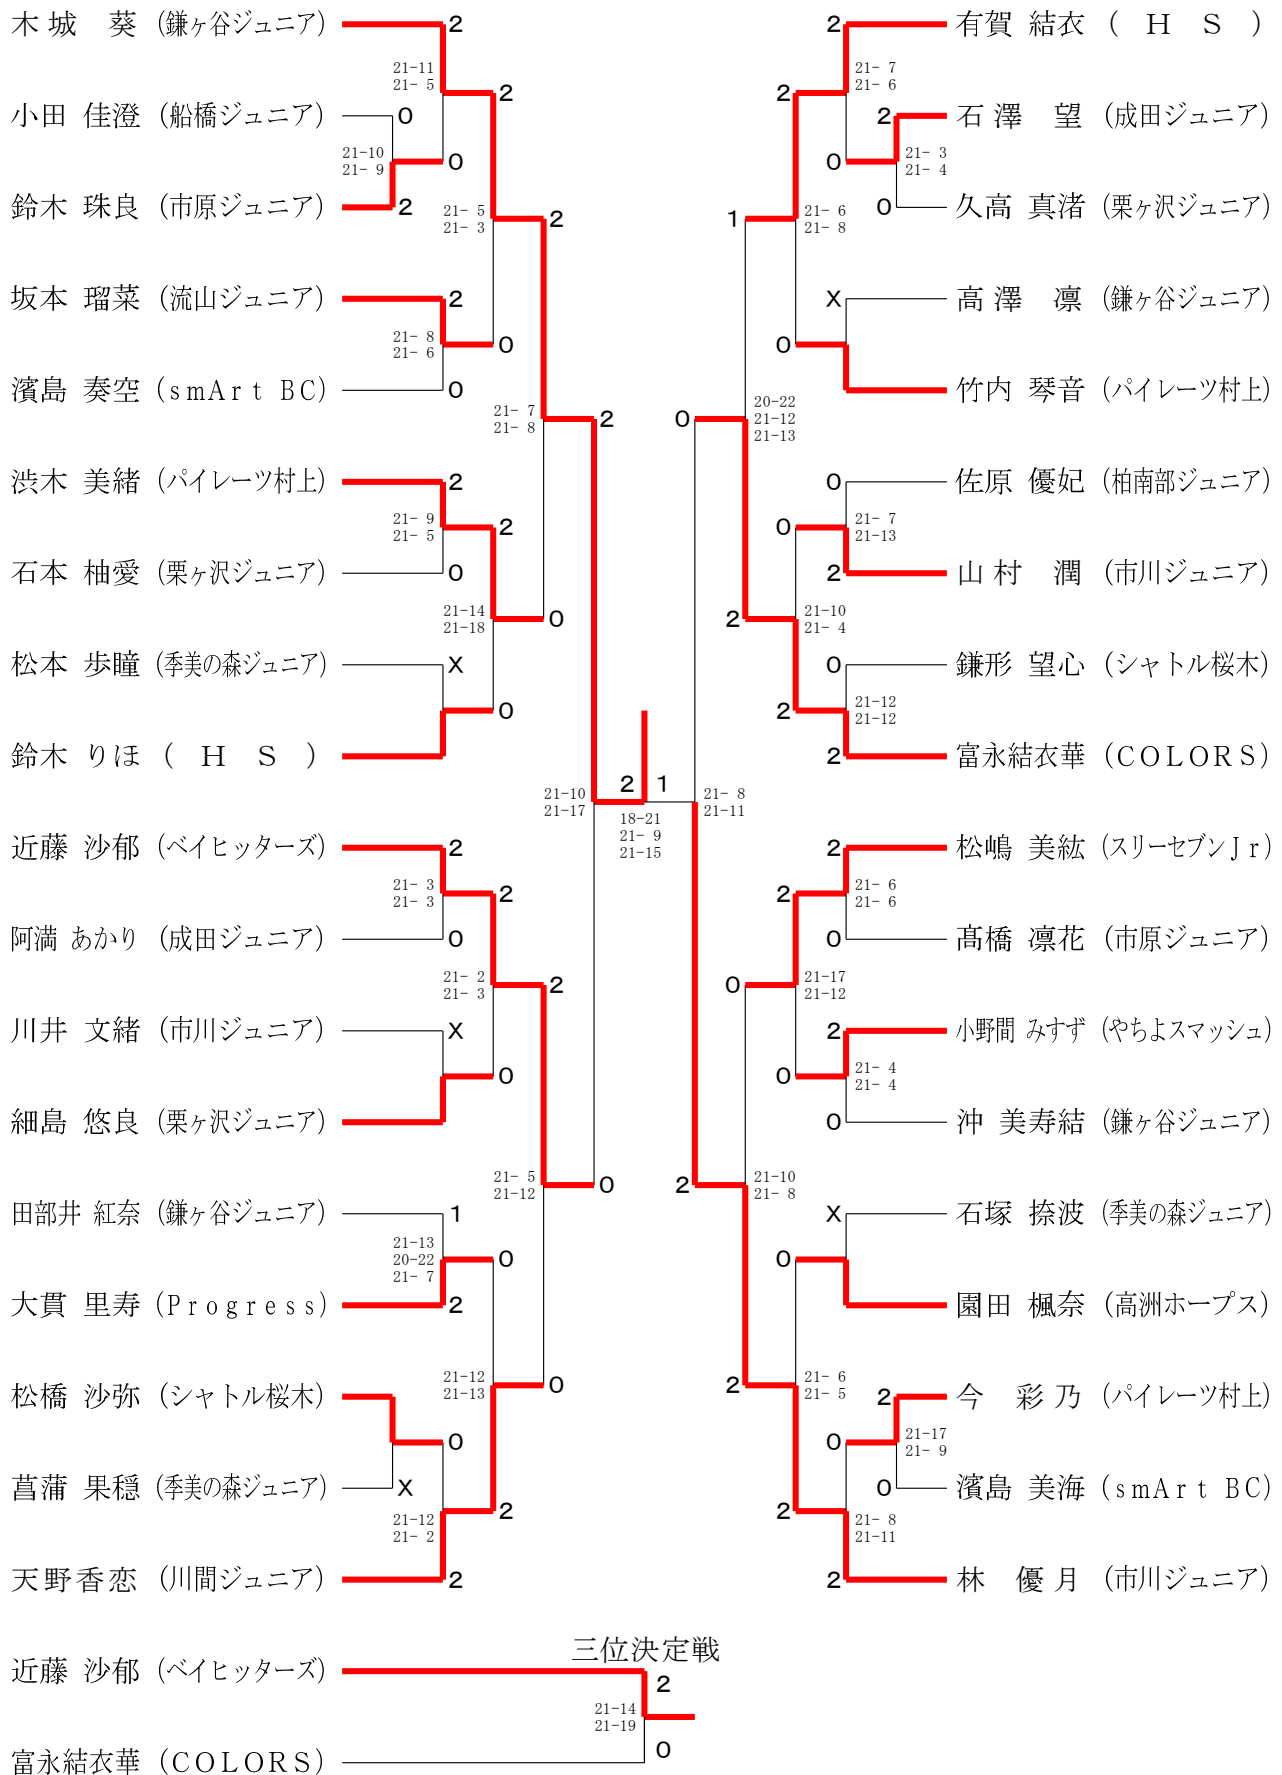

第17回関東小学生バドミントン選手権大会
兼 第31回全国小学生バドミントン大会千葉県予選会

令和4年8月27日-28日 野田市総合公園体育館

男子シングルス6年生以下の部

第17回関東小学生バドミントン選手権大会
兼 第31回全国小学生バドミントン大会千葉県予選会

令和4年8月27日 - 28日 野田市総合公園体育館

男子シングルス 5年生以下の部

第17回関東小学生バドミントン選手権大会
兼 第31回全国小学生バドミントン大会千葉県予選会

令和4年8月27日-28日 野田市総合公園体育館

男子シングルス4年生以下の部

第17回関東小学生バドミントン選手権大会
兼 第31回全国小学生バドミントン大会千葉県予選会

令和4年8月27日-28日 野田市総合公園体育館

女子シングルス6年生以下の部

第17回関東小学生バドミントン選手権大会
兼 第31回全国小学生バドミントン大会千葉県予選会

令和4年8月27日 - 28日 野田市総合公園体育館

女子シングルス5年生以下の部