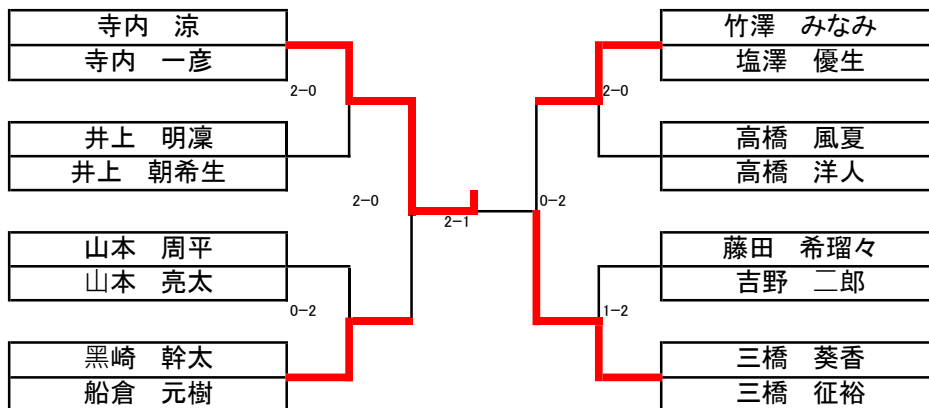

パワフル6年生以下の部決勝トーナメント