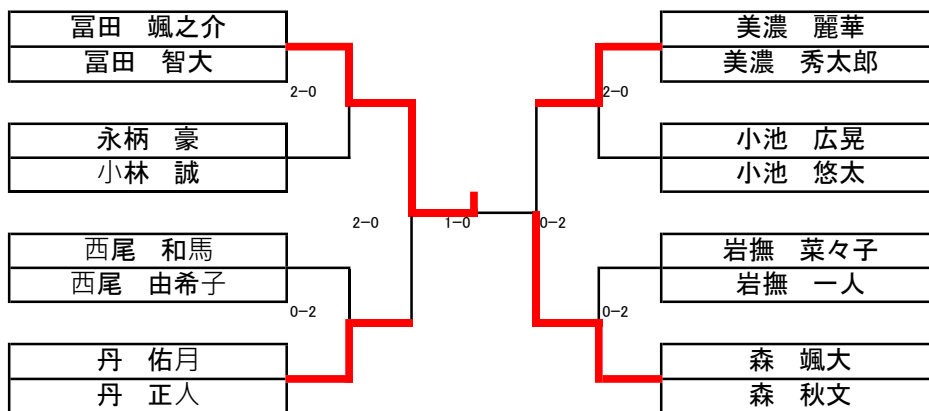

パワフル5年生以下の部決勝トーナメント