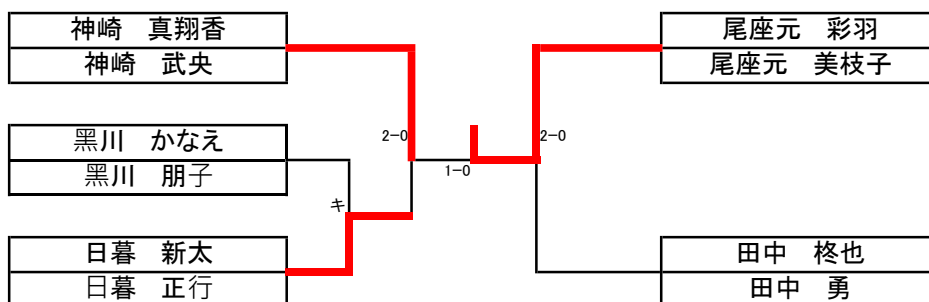

パワフル6年生以下の部下位トーナメント